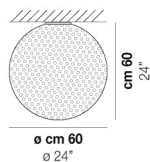

RINA PL 45

DATI TECNICI:

CERTIFICAZIONI:

SORGENTI LUMINOSE

Modello	Quantità	Tensione / Frequenza	Alimentazione
E27	3x77w	220-240V 50/60 Hz	E27
LED F 15W 10M 3.000K	1x12,5w	220-240V 50/60 Hz	LED 12,5W - (DRIVER INCLUSO) - 3000K - 1650 LUMENS - DIMMERABILE
LED I 12,5W 10M 3.000K	1x10w	220-240V 50/60 Hz	LED 10W - 230 VOLT - 3000K - 1120 LUMENS - DIMMERABILE

VOLUME	Mc 0,23
PESO LORDO	Kg 11,6
PESO NETTO	Kg 7,8

download risorse

FINITURA DEL DIFFUSORE

BC/MU

FINITURA MONTATURA

BC

ALTRE VERSIONI DISPONIBILI

clicca sul disegno per accedere alla pagina web della relativa product sheet

RINA PL 25

RINA PL 35

RINA PL 60