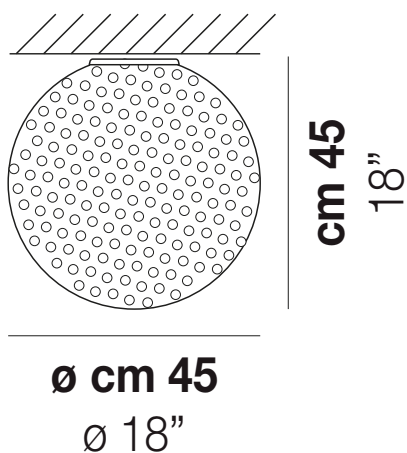

RINA PL 45

DATI TECNICI:

CERTIFICAZIONI:

SORGENTI LUMINOSE

Modello	Quantità	Tensione / Frequenza	Alimentazione
E27	3x77w	220-240V 50/60 Hz	E27
LED F 15W 10M 3.000K	1x12,5w	220-240V 50/60 Hz	LED 12,5W - (DRIVER INCLUSO) - 3000K - 1650 LUMENS - DIMMERABILE
LED I 12,5W 10M 3.000K	1x10w	220-240V 50/60 Hz	LED 10W - 230 VOLT - 3000K - 1120 LUMENS - DIMMERABILE

VOLUME	Mc 0,23
PESO LORDO	Kg 11,6
PESO NETTO	Kg 7,8

download risorse

FINITURA DEL DIFFUSORE

BC/MU

FINITURA MONTATURA

BC

ALTRE VERSIONI DISPONIBILI

clicca sul disegno per accedere alla pagina web della relativa product sheet

RINA PL 25

RINA PL 35

RINA PL 60