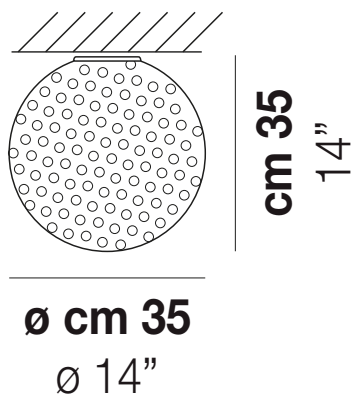

## RINA PL 35

VOLUME	Mc 0,16
PESO LORDO	Kg 7,7
PESO NETTO	Kg 4,7

download risorse