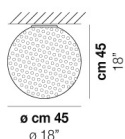

RINA PL 35

DATI TECNICI:

CERTIFICAZIONI:

SORGENTI LUMINOSE

Modello	Quantità	Tensione	Frequenza	Base	Caratteristiche
E27	1x77w	220-240V	50/60 Hz	E27	
LED F	1x12,5w	220-240V	50/60 Hz		LED 12,5W - (DRIVER INCLUSO) - 3000K - 1650 LUMENS - DIMMERABILE
LED I	1x10w	220-240V	50/60 Hz		LED 10W - 230 VOLT - 3000K - 1120 LUMENS - DIMMERABILE

VOLUME	Mc 0,16
PESO LORDO	Kg 7,7
PESO NETTO	Kg 4,7

download risorse

FINITURA DEL DIFFUSORE

BC/MU

FINITURA MONTATURA

NI

ALTRE VERSIONI DISPONIBILI

clicca sul disegno per accedere alla pagina web della relativa product sheet

RINA PL 25

RINA PL 45

RINA PL 60