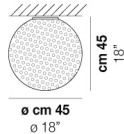

RINA PL 25

DATI TECNICI:

CERTIFICAZIONI:

SORGENTI LUMINOSE

E27 1x77w 220-240V 50/60 Hz E27

VOLUME Mc 0,07
 PESO LORDO Kg 7,7
 PESO NETTO Kg 4,7

download risorse

FINITURA DEL DIFFUSORE

BC/MU

FINITURA MONTATURA

BC

ALTRE VERSIONI DISPONIBILI

clicca sul disegno per accedere alla pagina web della relativa product sheet

RINA PL 35

RINA PL 45

RINA PL 60