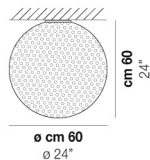

RINA PL 25

DATI TECNICI:

CERTIFICAZIONI:

SORGENTI LUMINOSE

E27 1x77w 220-240V 50/60 Hz E27

VOLUME Mc 0,07
PESO LORDO Kg 7,7
PESO NETTO Kg 4,7

download risorse

FINITURA DEL DIFFUSORE

BC/MU

FINITURA MONTATURA

BC

ALTRE VERSIONI DISPONIBILI

clicca sul disegno per accedere alla pagina web della relativa product sheet

RINA PL 35

RINA PL 45

RINA PL 60