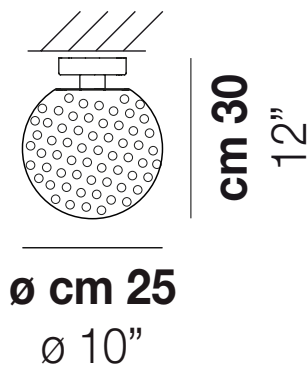

RINA PL 25

DATI TECNICI:

CERTIFICAZIONI:

SORGENTI LUMINOSE

E27 1x77w 220-240V 50/60 Hz E27

VOLUME Mc 0,07
 PESO LORDO Kg 7,7
 PESO NETTO Kg 4,7

download risorse

FINITURA DEL DIFFUSORE