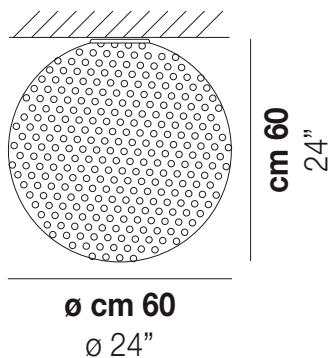

RINA PL 60

DATI TECNICI:

CERTIFICAZIONI:

SORGENTI LUMINOSE

E27	3x77w	220-240V 50/60 Hz	E27
LED G 20.5W 10W 3.000K	1x19,5w	220-240V 50/60 Hz	LED 19,5W - (DRIVER INCLUSO) - 3000K - 2850 LUMENS - DIMMERABILE
LED J 17.2W 10W 3.000K	1x10w	220-240V 50/60 Hz	LED 10W - 230 VOLT - 3000K - 1120 LUMENS - DIMMERABILE

VOLUME Mc 0,81

PESO LORDO Kg 16

PESO NETTO Kg 9,5

download risorse

FINITURA DEL DIFFUSORE

BC/MU

FINITURA MONTATURA

BC