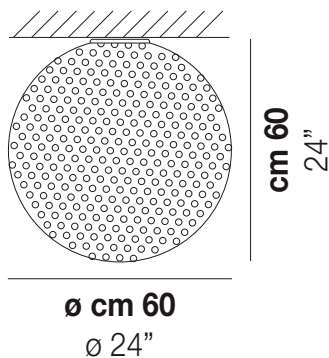

## RINA PL 60

VOLUME Mc 0,81

PESO LORDO Kg 16

PESO NETTO Kg 9,5

download risorse