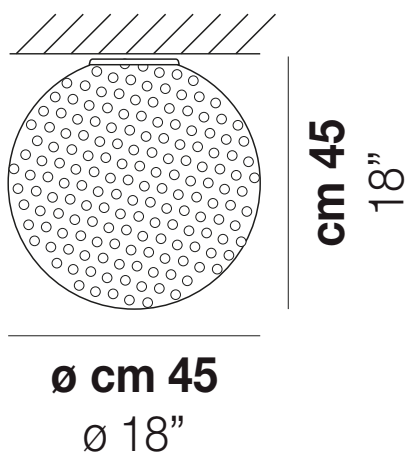

## RINA PL 45

VOLUME Mc 0,23

PESO LORDO Kg 11,6

PESO NETTO Kg 7,8

download risorse