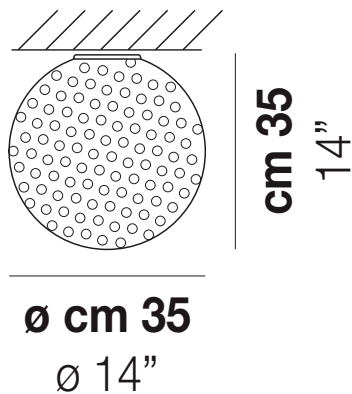

## RINA PL 35

VOLUME Mc 0,16

PESO LORDO Kg 7,7

PESO NETTO Kg 4,7

download risorse