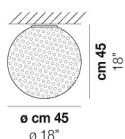

RINA PL 35

DATI TECNICI:

CERTIFICAZIONI:

SORGENTI LUMINOSE

E27	1x77w	220-240V 50/60 Hz	E27
LED F 15W/10W 3.000K	1x12,5w	220-240V 50/60 Hz	LED 12,5W - (DRIVER INCLUSO) - 3000K - 1650 LUMENS - DIMMERABILE
LED I 12,5W/10W 3.000K	1x10w	220-240V 50/60 Hz	LED 10W - 230 VOLT - 3000K - 1120 LUMENS - DIMMERABILE

VOLUME Mc 0,16

PESO LORDO Kg 7,7

PESO NETTO Kg 4,7

download risorse

FINITURA DEL DIFFUSORE

BC/MU

FINITURA MONTATURA

NI

ALTRE VERSIONI DISPONIBILI

clicca sul disegno per accedere alla pagina web della relativa product sheet

RINA PL 25

RINA PL 45

RINA PL 60