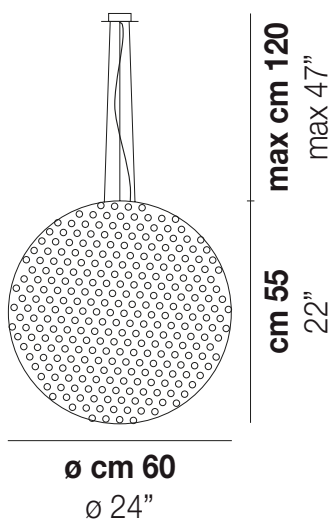

RINA SP 60

DATI TECNICI:

CERTIFICAZIONI:

SORGENTI LUMINOSE

Model	Power	Voltage	Frequency	Notes
E27	3x77w	220-240V	50/60 Hz	E27
LED G	1x19,5w	220-240V	50/60 Hz	LED 19,5W - (DRIVER INCLUSO) - 3000K - 2850 LUMENS - DIMMERABILE
LED J	1x10w	220-240V	50/60 Hz	LED 10W - 230 VOLT - 3000K - 1120 LUMENS - DIMMERABILE

VOLUME Mc 0,81

PESO LORDO Kg 15

PESO NETTO Kg 11,6

download risorse

FINITURA DEL DIFFUSORE

BC/MU

FINITURA MONTATURA

NIB