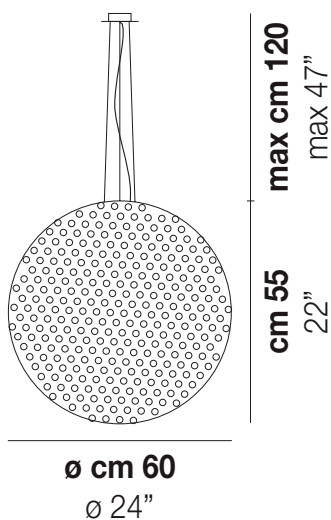

RINA SP 60

DATI TECNICI:

CERTIFICAZIONI:

SORGENTI LUMINOSE

Model	Power	Voltage/Freq	Notes
E27	3x77w	220-240V 50/60 Hz	E27
LED G	1x19,5w	220-240V 50/60 Hz	LED 19,5W - (DRIVER INCLUSO) - 3000K - 2850 LUMENS - DIMMERABILE
LED J	1x10w	220-240V 50/60 Hz	LED 10W - 230 VOLT - 3000K - 1120 LUMENS - DIMMERABILE

VOLUME Mc 0,81

PESO LORDO Kg 15

PESO NETTO Kg 11,6

download risorse

FINITURA DEL DIFFUSORE

BC/MU

FINITURA MONTATURA

NIB