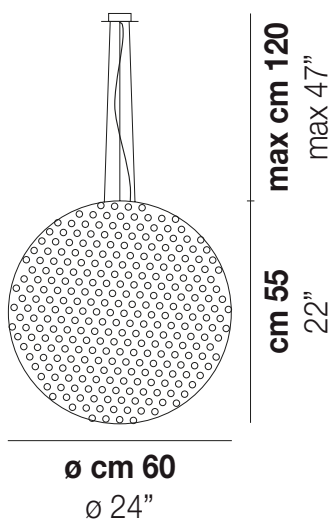

RINA SP 60

DATI TECNICI:

CERTIFICAZIONI:

SORGENTI LUMINOSE

E27	3x77w	220-240V 50/60 Hz	E27
LED G	1x19,5w	220-240V 50/60 Hz	LED 19,5W - (DRIVER INCLUSO) - 3000K - 2850 LUMENS - DIMMERABILE
LED J	1x10w	220-240V 50/60 Hz	LED 10W - 230 VOLT - 3000K - 1120 LUMENS - DIMMERABILE

VOLUME Mc 0,81

PESO LORDO Kg 15

PESO NETTO Kg 11,6

download risorse

FINITURA DEL DIFFUSORE

BC/MU

FINITURA MONTATURA

NIB