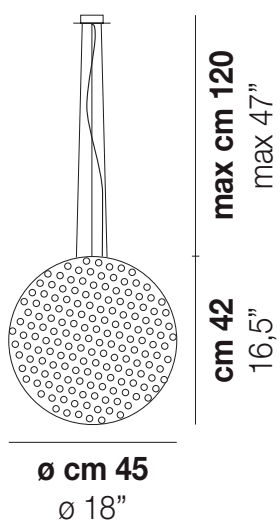

## RINA SP 45C

LED 10W - 230 VOLT - 3000K - 1120 LUMENS - DIMMERABILE

VOLUME	Mc 0,25
PESO LORDO	Kg 12,4
PESO NETTO	Kg 9,3

download risorse