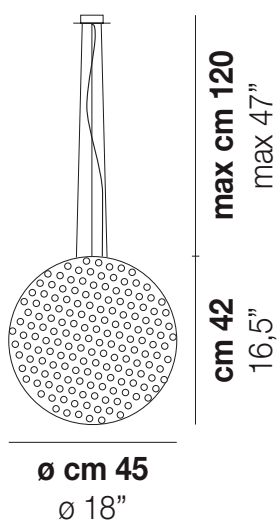

RINA SP 45C

DATI TECNICI:

CERTIFICAZIONI:

SORGENTI LUMINOSE

E27	3x77w	220-240V 50/60 Hz
LED F 15W/10W 3.000K	1x12,5w	220-240V 50/60 Hz
LED I 12,5W/10W 3.000K	1x10w	220-240V 50/60 Hz

E27

LED 12,5W - (DRIVER INCLUSO) - 3000K - 1650 LUMENS - DIMMERABILE

LED 10W - 230 VOLT - 3000K - 1120 LUMENS - DIMMERABILE

VOLUME	Mc 0,25
PESO LORDO	Kg 12,4
PESO NETTO	Kg 9,3

download risorse

FINITURA DEL DIFFUSORE

BC/MU

FINITURA MONTATURA

NI

ALTRE VERSIONI DISPONIBILI