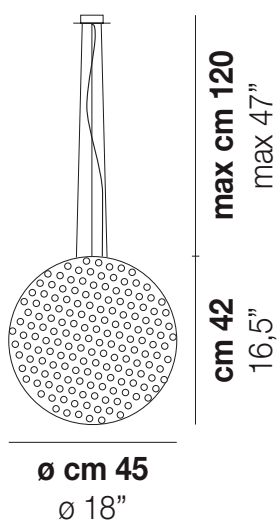

## RINA SP 45C

VOLUME Mc 0,25

PESO LORDO Kg 12,4

PESO NETTO Kg 9,3

download risorse