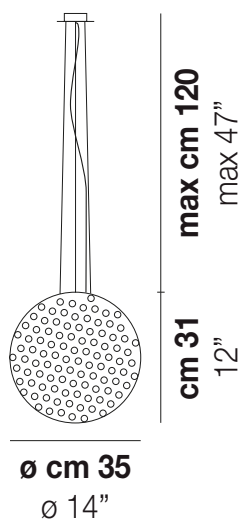

RINA SP 35C

DATI TECNICI:

CERTIFICAZIONI:

SORGENTI LUMINOSE

E27	1x77w	220-240V 50/60 Hz	E27
LED F 15W/10W 3.000K	1x12,5w	220-240V 50/60 Hz	LED 12,5W - (DRIVER INCLUSO) - 3000K - 1650 LUMENS - DIMMERABILE
LED I 12,5W/10W 3.000K	1x10w	220-240V 50/60 Hz	LED 10W - 230 VOLT - 3000K - 1120 LUMENS - DIMMERABILE

VOLUME Mc 0,16

PESO LORDO Kg 7,8

PESO NETTO Kg 5,6

download risorse

FINITURA DEL DIFFUSORE

BC/MU

FINITURA MONTATURA

NI