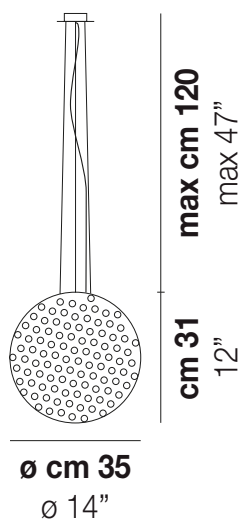

## RINA SP 35C

VOLUME Mc 0,16

PESO LORDO Kg 7,8

PESO NETTO Kg 5,6

download risorse