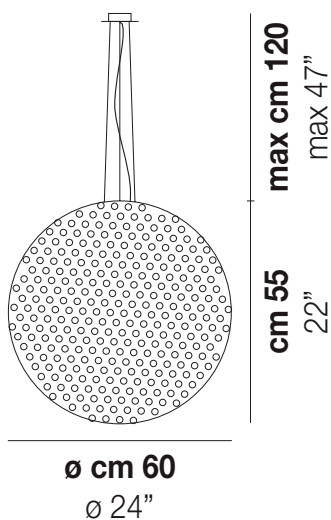

## RINA SP 60

VOLUME Mc 0,81

PESO LORDO Kg 15

PESO NETTO Kg 11,6

download risorse