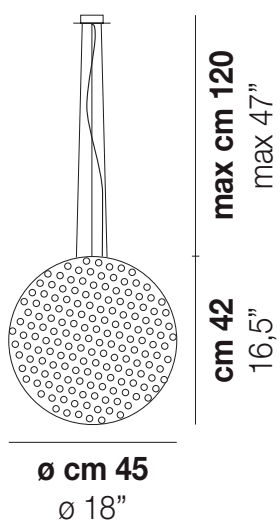

RINA SP 45C

DATI TECNICI:

CERTIFICAZIONI:

SORGENTI LUMINOSE

E27	3x77w	220-240V 50/60 Hz	E27
LED F 15W/10W 3.000K	1x12,5w	220-240V 50/60 Hz	LED 12,5W - (DRIVER INCLUSO) - 3000K - 1650 LUMENS - DIMMERABILE
LED I 12,5W/10W 3.000K	1x10w	220-240V 50/60 Hz	LED 10W - 230 VOLT - 3000K - 1120 LUMENS - DIMMERABILE

VOLUME	Mc 0,25
PESO LORDO	Kg 12,4
PESO NETTO	Kg 9,3

download risorse

FINITURA DEL DIFFUSORE

BC/MU

FINITURA MONTATURA

NI

ALTRE VERSIONI DISPONIBILI

clicca sul disegno per accedere alla pagina web della relativa product sheet