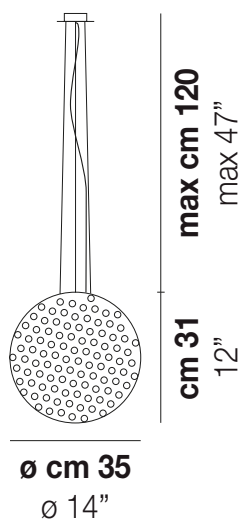

RINA SP 35C

DATI TECNICI:

CERTIFICAZIONI:

SORGENTI LUMINOSE

Model	Power	Voltage	Frequency	Notes
E27	1x77w	220-240V	50/60 Hz	E27
LED F	1x12,5w	220-240V	50/60 Hz	LED 12,5W - (DRIVER INCLUSO) - 3000K - 1650 LUMENS - DIMMERABILE
LED I	1x10w	220-240V	50/60 Hz	LED 10W - 230 VOLT - 3000K - 1120 LUMENS - DIMMERABILE

VOLUME Mc 0,16

PESO LORDO Kg 7,8

PESO NETTO Kg 5,6

download risorse

FINITURA DEL DIFFUSORE

BC/MU

FINITURA MONTATURA

NI