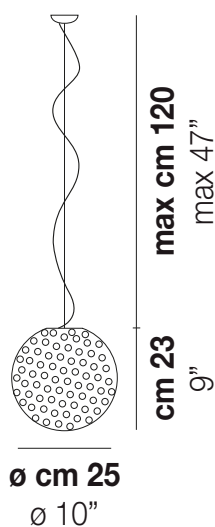

RINA SP 25

DATI TECNICI:

CERTIFICAZIONI:

SORGENTI LUMINOSE

E27	1x77w	220-240V 50/60 Hz
LED C 3.280 TM 2.700K	1x5w	220-240V 50/60 Hz

E27

LED 5W - (DRIVER INCLUSO) - 2700K - 600 LUMENS - DIMMERABILE

VOLUME	Mc 0,07
PESO LORDO	Kg 2,6
PESO NETTO	Kg 1