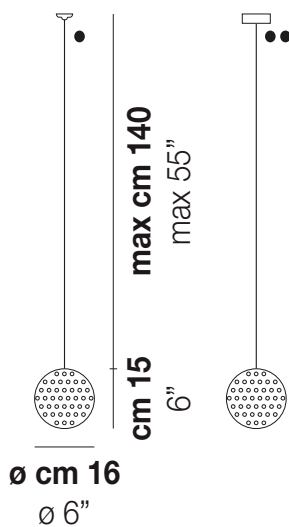

RINA SP 16

DATI TECNICI:

CERTIFICAZIONI:

SORGENTI LUMINOSE

ALO	1x60w	220-240V 50/60 Hz
LED B 3.28 Tm 2.700K	1x5w	220-240V 50/60 Hz

G9

LED 5W - (DRIVER INCLUSO) - 2700K - 600 LUMENS - DIMMERABILE

VOLUME	Mc 0,04
PESO LORDO	Kg 2,6
PESO NETTO	Kg 1

RINA SP 35C

RINA SP 45C

RINA SP 60