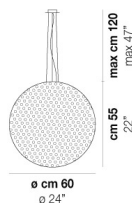

RINA SP 16

DATI TECNICI:

CERTIFICAZIONI:

SORGENTI LUMINOSE

ALO	1x60w	220-240V 50/60 Hz
LED B 3.28 Tm 2.700K	1x5w	220-240V 50/60 Hz

G9

LED 5W - (DRIVER INCLUSO) - 2700K - 600 LUMENS - DIMMERABILE

VOLUME	Mc 0,04
PESO LORDO	Kg 2,6
PESO NETTO	Kg 1

download risorse

FINITURA DEL DIFFUSORE

BC/MU

FINITURA MONTATURA

NI

ALTRE VERSIONI DISPONIBILI

clicca sul disegno per accedere alla pagina web della relativa product sheet

RINA SP 60