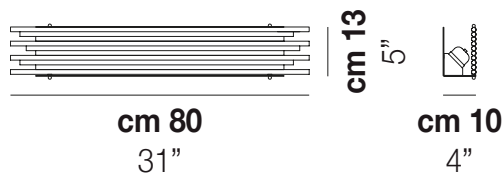

DIADEMA AP L

DATI TECNICI:

CERTIFICAZIONI:

SORGENTI LUMINOSE

ALO — 2x80w 220-240V 50/60 Hz ALOGENO

VOLUME Mc 0,03
 PESO LORDO Kg 7
 PESO NETTO Kg 4,6

download risorse

FINITURA DEL DIFFUSORE