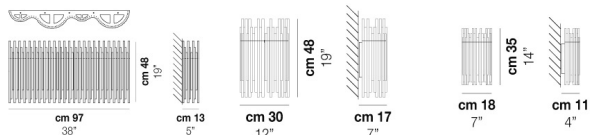

DIADEMA AP L

DATI TECNICI:

CERTIFICAZIONI:

SORGENTI LUMINOSE

ALO — 2x80w 220-240V 50/60 Hz ALOGENO

VOLUME Mc 0,03
 PESO LORDO Kg 7
 PESO NETTO Kg 4,6

download risorse

FINITURA DEL DIFFUSORE

CR

FINITURA MONTATURA

BS

CR

ALTRE VERSIONI DISPONIBILI

clicca sul disegno per accedere alla pagina web della relativa product sheet

DIADE AP K3

DIADE AP