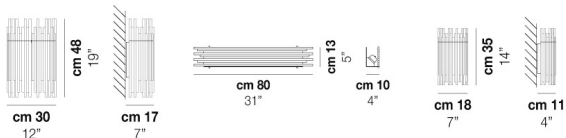

ALTRE VERSIONI DISPONIBILI

clicca sul disegno per accedere alla pagina web della relativa product sheet

DIADE AP

E27

DIADE AP L

DIADE AP

G9