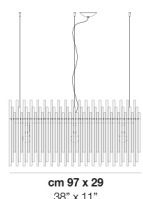

∅ cm 9
∅ 3,5"

DIADEMA SP C P

DATI TECNICI:

CERTIFICAZIONI:

SORGENTI LUMINOSE

ALO	1x60w	220-240V 50/60 Hz	G9
LED C	1x5w	220-240V 50/60 Hz	LED 5W - (DRIVER INCLUSO) - 2700K - 600 LUMENS - DIMMERABILE

VOLUME	Mc 0
PESO LORDO	Kg 0
PESO NETTO	Kg 0

download risorse

FINITURA DEL DIFFUSORE

CR

FINITURA MONTATURA

BS

CR

ALTRE VERSIONI DISPONIBILI

clicca sul disegno per accedere alla pagina web della relativa product sheet

DIADE SP K3