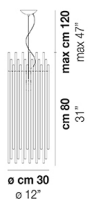

∅ cm 9
∅ 3,5"

DIADEMA SP C P

DATI TECNICI:

CERTIFICAZIONI:

SORGENTI LUMINOSE

ALO	1x60w	220-240V 50/60 Hz	G9
LED C	1x5w	220-240V 50/60 Hz	LED 5W - (DRIVER INCLUSO) - 2700K - 600 LUMENS - DIMMERABILE

VOLUME	Mc 0
PESO LORDO	Kg 0
PESO NETTO	Kg 0

download risorse

FINITURA DEL DIFFUSORE

CR

FINITURA MONTATURA

BS

CR

ALTRE VERSIONI DISPONIBILI

clicca sul disegno per accedere alla pagina web della relativa product sheet

DIADE SP 60 B

DIADE SP A G

DIADE SP A M

DIADE SP A P

DIADE SP B G

DIADE SP B M

DIADE SP B P

DIADE SP C G

DIADE SP C M

DIADE SP C

DIADE SP K3

DIADE SP O2