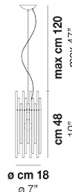

∅ cm 9
∅ 3,5"

DIADEMA SP C P

DATI TECNICI:

CERTIFICAZIONI:

SORGENTI LUMINOSE

ALO	1x60w	220-240V 50/60 Hz	G9
LED C	1x5w	220-240V 50/60 Hz	LED 5W - (DRIVER INCLUSO) - 2700K - 600 LUMENS - DIMMERABILE

VOLUME	Mc 0
PESO LORDO	Kg 0
PESO NETTO	Kg 0

download risorse

FINITURA DEL DIFFUSORE

CR

FINITURA MONTATURA

BS

CR

ALTRE VERSIONI DISPONIBILI

clicca sul disegno per accedere alla pagina web della relativa product sheet

DIADE SP 60 B

DIADE SP A G

DIADE SP A M

DIADE SP A P

DIADE SP B G

DIADE SP B M

DIADE SP B P

DIADE SP C G

DIADE SP C M

DIADE SP C

DIADE SP K3

DIADE SP O2