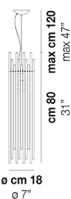

∅ cm 9
∅ 3,5"

DIADEMA SP C P

DATI TECNICI:

CERTIFICAZIONI:

SORGENTI LUMINOSE

ALO	1x60w	220-240V 50/60 Hz	G9
LED C	1x5w	220-240V 50/60 Hz	LED 5W - (DRIVER INCLUSO) - 2700K - 600 LUMENS - DIMMERABILE

VOLUME	Mc 0
PESO LORDO	Kg 0
PESO NETTO	Kg 0

download risorse

FINITURA DEL DIFFUSORE

CR

FINITURA MONTATURA

BS

CR

ALTRE VERSIONI DISPONIBILI

clicca sul disegno per accedere alla pagina web della relativa product sheet

DIADE SP 60 B

DIADE SP A G

DIADE SP A M

DIADE SP A P

DIADE SP B G

DIADE SP B M

DIADE SP B P

DIADE SP C G

DIADE SP C M

DIADE SP C

DIADE SP K3

DIADE SP O2