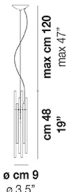

∅ cm 9
∅ 3,5"

DIADEMA SP C P

DATI TECNICI:

CERTIFICAZIONI:

SORGENTI LUMINOSE

ALO	1x60w	220-240V 50/60 Hz	G9
LED C	1x5w	220-240V 50/60 Hz	LED 5W - (DRIVER INCLUSO) - 2700K - 600 LUMENS - DIMMERABILE

VOLUME	Mc 0
PESO LORDO	Kg 0
PESO NETTO	Kg 0

download risorse

FINITURA DEL DIFFUSORE

CR

FINITURA MONTATURA

BS

CR

ALTRE VERSIONI DISPONIBILI

clicca sul disegno per accedere alla pagina web della relativa product sheet

DIADE SP 60 B

DIADE SP A G

DIADE SP A M

DIADE SP A P

DIADE SP B G

DIADE SP B M

DIADE SP B P

DIADE SP C G

DIADE SP C M

DIADE SP C

DIADE SP K3

DIADE SP O2