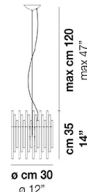

∅ cm 9
∅ 3,5"

DIADEMA SP C P

DATI TECNICI:

CERTIFICAZIONI:

SORGENTI LUMINOSE

ALO	1x60w	220-240V 50/60 Hz	G9
LED C	1x5w	220-240V 50/60 Hz	LED 5W - (DRIVER INCLUSO) - 2700K - 600 LUMENS - DIMMERABILE

VOLUME	Mc 0
PESO LORDO	Kg 0
PESO NETTO	Kg 0

download risorse

FINITURA DEL DIFFUSORE

CR

FINITURA MONTATURA

BS

CR

ALTRE VERSIONI DISPONIBILI

clicca sul disegno per accedere alla pagina web della relativa product sheet

DIADE SP 60 B

DIADE SP A G

DIADE SP A M

DIADE SP A P

DIADE SP B G

DIADE SP B M

DIADE SP B P

DIADE SP C G