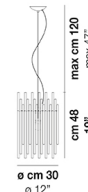

∅ cm 9
∅ 3,5"

DIADEMA SP C P

DATI TECNICI:

CERTIFICAZIONI:

SORGENTI LUMINOSE

ALO	1x60w	220-240V 50/60 Hz	G9
LED C	1x5w	220-240V 50/60 Hz	LED 5W - (DRIVER INCLUSO) - 2700K - 600 LUMENS - DIMMERABILE

VOLUME	Mc 0
PESO LORDO	Kg 0
PESO NETTO	Kg 0

DIADE SP 60 B

DIADE SP A G

DIADE SP A M

DIADE SP A P

DIADE SP B G

DIADE SP B M

DIADE SP B P

DIADE SP C G

DIADE SP C M

DIADE SP C

DIADE SP K3

DIADE SP O2