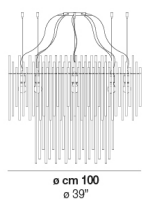

∅ cm 9
∅ 3,5"

DIADEMA SP C P

DATI TECNICI:

CERTIFICAZIONI:

SORGENTI LUMINOSE

ALO	1x60w	220-240V 50/60 Hz	G9
LED C	1x5w	220-240V 50/60 Hz	LED 5W - (DRIVER INCLUSO) - 2700K - 600 LUMENS - DIMMERABILE

VOLUME	Mc 0
PESO LORDO	Kg 0
PESO NETTO	Kg 0

download risorse

FINITURA DEL DIFFUSORE

CR

FINITURA MONTATURA

BS

CR

ALTRE VERSIONI DISPONIBILI

clicca sul disegno per accedere alla pagina web della relativa product sheet

DIADE SP C