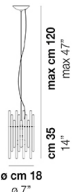

∅ cm 9
∅ 3,5"

DIADEMA SP C P

DATI TECNICI:

CERTIFICAZIONI:

SORGENTI LUMINOSE

ALO	1x60w	220-240V 50/60 Hz	G9
LED C	1x5w	220-240V 50/60 Hz	LED 5W - (DRIVER INCLUSO) - 2700K - 600 LUMENS - DIMMERABILE

VOLUME	Mc 0
PESO LORDO	Kg 0
PESO NETTO	Kg 0

download risorse

FINITURA DEL DIFFUSORE

CR

FINITURA MONTATURA

BS

CR

ALTRE VERSIONI DISPONIBILI

clicca sul disegno per accedere alla pagina web della relativa product sheet

DIADE SP 60 B

DIADE SP A G

DIADE SP A M

DIADE SP A P

DIADE SP B G

DIADE SP B M

DIADE SP B P

DIADE SP C G