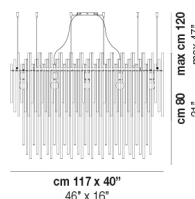

∅ cm 9
∅ 3,5"

DIADEMA SP C P

DATI TECNICI:

CERTIFICAZIONI:

SORGENTI LUMINOSE

ALO	1x60w	220-240V 50/60 Hz	G9
LED C	1x5w	220-240V 50/60 Hz	LED 5W - (DRIVER INCLUSO) - 2700K - 600 LUMENS - DIMMERABILE

VOLUME	Mc 0
PESO LORDO	Kg 0
PESO NETTO	Kg 0

download risorse

FINITURA DEL DIFFUSORE

CR

FINITURA MONTATURA

BS

CR

ALTRE VERSIONI DISPONIBILI

clicca sul disegno per accedere alla pagina web della relativa product sheet

DIADE SP O2