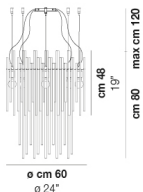

∅ cm 9
∅ 3,5"

DIADEMA SP C P

DATI TECNICI:

CERTIFICAZIONI:

SORGENTI LUMINOSE

ALO	1x60w	220-240V 50/60 Hz	G9
LED C	1x5w	220-240V 50/60 Hz	LED 5W - (DRIVER INCLUSO) - 2700K - 600 LUMENS - DIMMERABILE

VOLUME	Mc 0
PESO LORDO	Kg 0
PESO NETTO	Kg 0

download risorse

FINITURA DEL DIFFUSORE

CR

FINITURA MONTATURA

BS

CR

ALTRE VERSIONI DISPONIBILI

clicca sul disegno per accedere alla pagina web della relativa product sheet

DIADE SP 60 B

DIADE SP A G

DIADE SP A M

DIADE SP A P

DIADE SP B G

DIADE SP B M

DIADE SP B P

DIADE SP C G