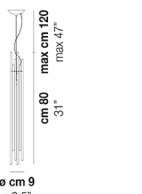

∅ cm 18
∅ 7"

cm 80
31"
max cm 120
max 47"

DIADEMA SP C M

DATI TECNICI:

CERTIFICAZIONI:

SORGENTI LUMINOSE

E27 1x77w 220-240V 50/60 Hz

E27

DIADE SP A P

DIADE SP B G

DIADE SP B M

DIADE SP B P

DIADE SP C G

DIADE SP C P

DIADE SP C

DIADE SP K3