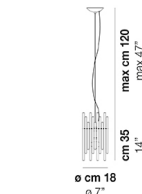

∅ cm 18
∅ 7"

cm 80
31"
max cm 120
max 47"

DIADEMA SP C M

DATI TECNICI:

CERTIFICAZIONI:

SORGENTI LUMINOSE

E27 1x77w 220-240V 50/60 Hz

E27

LED C 1x5w 220-240V 50/60 Hz

LED 5W - (DRIVER INCLUSO) - 2700K - 600 LUMENS - DIMMERABILE

VOLUME Mc 0

PESO LORDO Kg 0

PESO NETTO Kg 0

download risorse

FINITURA DEL DIFFUSORE

CR

FINITURA MONTATURA

BS

CR

ALTRE VERSIONI DISPONIBILI

clicca sul disegno per accedere alla pagina web della relativa product sheet

DIADE SP 60 B

DIADE SP A G

DIADE SP A M

DIADE SP A P

DIADE SP B G

DIADE SP B M

DIADE SP B P

DIADE SP C G

DIADE SP C P

DIADE SP C

DIADE SP K3