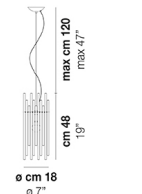

∅ cm 18
∅ 7"

cm 80
31"
max cm 120
max 47"

DIADEMA SP C M

DATI TECNICI:

CERTIFICAZIONI:

SORGENTI LUMINOSE

E27 1x77w 220-240V 50/60 Hz

E27

LED C 1x5w 220-240V 50/60 Hz

LED 5W - (DRIVER INCLUSO) - 2700K - 600 LUMENS - DIMMERABILE

VOLUME Mc 0

PESO LORDO Kg 0

PESO NETTO Kg 0

download risorse

FINITURA DEL DIFFUSORE

CR

FINITURA MONTATURA

BS

CR

ALTRE VERSIONI DISPONIBILI

clicca sul disegno per accedere alla pagina web della relativa product sheet

DIADE SP 60 B

DIADE SP A G

DIADE SP A M

DIADE SP A P

DIADE SP B G

DIADE SP B M

DIADE SP B P

DIADE SP C G

DIADE SP C P

DIADE SP C

DIADE SP K3