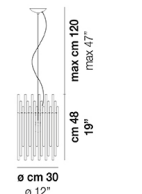

∅ cm 18
∅ 7"

cm 80
31"
max cm 120
max 47"

DIADEMA SP C M

DATI TECNICI:

CERTIFICAZIONI:

SORGENTI LUMINOSE

E27 1x77w 220-240V 50/60 Hz

E27

LED C 1x5w 220-240V 50/60 Hz

LED 5W - (DRIVER INCLUSO) - 2700K - 600 LUMENS - DIMMERABILE

VOLUME Mc 0

PESO LORDO Kg 0

PESO NETTO Kg 0

download risorse

FINITURA DEL DIFFUSORE

CR

FINITURA MONTATURA

BS

CR

ALTRE VERSIONI DISPONIBILI

clicca sul disegno per accedere alla pagina web della relativa product sheet

DIADE SP 60 B

DIADE SP A G

DIADE SP A M

DIADE SP A P

DIADE SP B G

DIADE SP B M

DIADE SP B P

DIADE SP C G

DIADE SP C P

DIADE SP C

DIADE SP K3