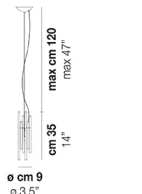

∅ cm 18
∅ 7"

cm 80
31"
max cm 120
max 47"

DIADEMA SP C M

DATI TECNICI:

CERTIFICAZIONI:

SORGENTI LUMINOSE

E27 1x77w 220-240V 50/60 Hz

E27

FINITURA MONTATURA

BS

CR

ALTRE VERSIONI DISPONIBILI

clicca sul disegno per accedere alla pagina web della relativa product sheet

DIADE SP 60 B

DIADE SP A G

DIADE SP A M