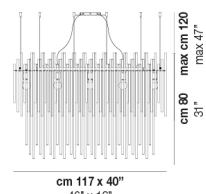

∅ cm 18
∅ 7"

cm 80
31"
max cm 120
max 47"

DIADEMA SP C M

DATI TECNICI:

CERTIFICAZIONI:

SORGENTI LUMINOSE

E27 1x77w 220-240V 50/60 Hz

E27

DIADE SP A P

DIADE SP B G

DIADE SP B M

DIADE SP B P

DIADE SP C G

DIADE SP C P

DIADE SP C

DIADE SP K3