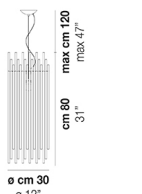

∅ cm 18
∅ 7"

cm 80
31"
max cm 120
max 47"

DIADEMA SP C M

DATI TECNICI:

CERTIFICAZIONI:

SORGENTI LUMINOSE

E27 1x77w 220-240V 50/60 Hz

E27

DIADE SP A P

DIADE SP B G

DIADE SP B M

DIADE SP B P

DIADE SP C G

DIADE SP C P

DIADE SP C

DIADE SP K3