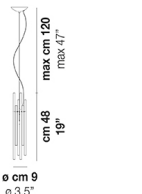

∅ cm 18
∅ 7"

cm 80
31"
max cm 120
max 47"

DIADEMA SP C M

DATI TECNICI:

CERTIFICAZIONI:

SORGENTI LUMINOSE

E27 1x77w 220-240V 50/60 Hz

E27

LED C 1x5w 220-240V 50/60 Hz

LED 5W - (DRIVER INCLUSO) - 2700K - 600 LUMENS - DIMMERABILE

VOLUME Mc 0

PESO LORDO Kg 0

PESO NETTO Kg 0

download risorse

FINITURA DEL DIFFUSORE

CR

FINITURA MONTATURA

BS

CR

ALTRE VERSIONI DISPONIBILI

clicca sul disegno per accedere alla pagina web della relativa product sheet

DIADE SP B P