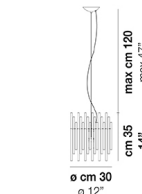

∅ cm 18
∅ 7"

cm 80
31"
max cm 120
max 47"

DIADEMA SP C M

DATI TECNICI:

CERTIFICAZIONI:

SORGENTI LUMINOSE

E27 1x77w 220-240V 50/60 Hz

E27

FINITURA MONTATURA

BS

CR

ALTRE VERSIONI DISPONIBILI

clicca sul disegno per accedere alla pagina web della relativa product sheet

DIADE SP 60 B

DIADE SP A G

DIADE SP A M

DIADE SP A P

DIADE SP B G

DIADE SP B M

DIADE SP B P

DIADE SP C G

DIADE SP C P

DIADE SP C

DIADE SP K3