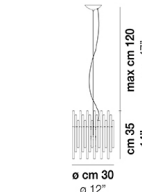

DIADEMA SP C G

DATI TECNICI:

CERTIFICAZIONI:

SORGENTI LUMINOSE

E27 1x77w 220-240V 50/60 Hz

E27

LED C 1x5w 220-240V 50/60 Hz

LED 5W - (DRIVER INCLUSO) - 2700K - 600 LUMENS - DIMMERABILE

VOLUME Mc 0

PESO LORDO Kg 0

PESO NETTO Kg 0

download risorse

FINITURA DEL DIFFUSORE

CR

FINITURA MONTATURA

BS

CR

ALTRE VERSIONI DISPONIBILI

clicca sul disegno per accedere alla pagina web della relativa product sheet

DIADE SP A G