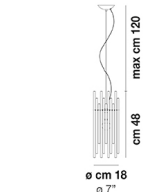

DIADEMA SP C G

DATI TECNICI:

CERTIFICAZIONI:

SORGENTI LUMINOSE

E27 1x77w 220-240V 50/60 Hz

E27

LED C 1x5w 220-240V 50/60 Hz

LED 5W - (DRIVER INCLUSO) - 2700K - 600 LUMENS - DIMMERABILE

VOLUME Mc 0

PESO LORDO Kg 0

PESO NETTO Kg 0

download risorse

FINITURA DEL DIFFUSORE

CR

FINITURA MONTATURA

BS

CR

ALTRE VERSIONI DISPONIBILI

clicca sul disegno per accedere alla pagina web della relativa product sheet

DIADE SP 60 B

DIADE SP A G

DIADE SP A M

DIADE SP A P

DIADE SP B G