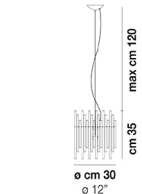

∅ cm 9
∅ 3,5"

max cm 120
max 47"
cm 48
19"

DIADEMA SP B P

DATI TECNICI:

CERTIFICAZIONI:

SORGENTI LUMINOSE

ALO	1x60w	220-240V 50/60 Hz	G9
LED C 5.280 Tm 2.700K	1x5w	220-240V 50/60 Hz	LED 5W - (DRIVER INCLUSO) - 2700K - 600 LUMENS - DIMMERABILE

VOLUME	Mc 0,05
PESO LORDO	Kg 0
PESO NETTO	Kg 0

download risorse

FINITURA DEL DIFFUSORE

CR

FINITURA MONTATURA

BS

CR

ALTRE VERSIONI DISPONIBILI

clicca sul disegno per accedere alla pagina web della relativa product sheet

DIADE SP A G