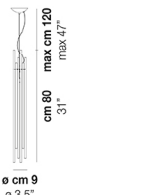

DIADE SP C

DIADE SP C P