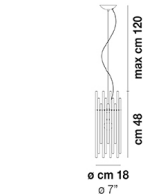

∅ cm 9  
∅ 3,5"

max cm 120  
max 47"  
cm 48  
19"

### ALTRE VERSIONI DISPONIBILI

clicca sul disegno per accedere alla pagina web della relativa product sheet

DIADE SP 60 B

DIADE SP A G

DIADE SP A M

DIADE SP A P

DIADE SP B G

DIADE SP B M