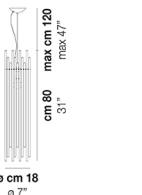

DIADE SP C P

DIADE SP C M