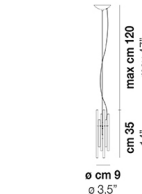

∅ cm 9  
∅ 3,5"

max cm 120  
max 47"  
cm 48  
19"

### ALTRE VERSIONI DISPONIBILI

clicca sul disegno per accedere alla pagina web della relativa product sheet

DIADE SP 60 B

DIADE SP A G

DIADE SP A M

DIADE SP A P

DIADE SP B G

DIADE SP B M