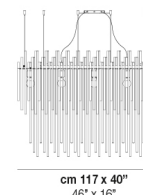

∅ cm 9
∅ 3,5"

max cm 120
max 47"
cm 48
19"

DIADEMA SP B P

DATI TECNICI:

CERTIFICAZIONI:

SORGENTI LUMINOSE

ALO	1x60w	220-240V 50/60 Hz	G9
LED C 5.280 Tm 2.700K	1x5w	220-240V 50/60 Hz	LED 5W - (DRIVER INCLUSO) - 2700K - 600 LUMENS - DIMMERABILE

VOLUME	Mc 0,05
PESO LORDO	Kg 0
PESO NETTO	Kg 0

download risorse

FINITURA DEL DIFFUSORE

CR

FINITURA MONTATURA

BS

CR

ALTRE VERSIONI DISPONIBILI

clicca sul disegno per accedere alla pagina web della relativa product sheet

DIADE SP O2