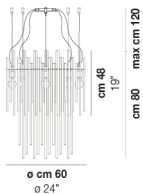

ALTRE VERSIONI DISPONIBILI

clicca sul disegno per accedere alla pagina web della relativa product sheet

DIADE SP 60 B