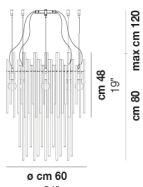

ALTRE VERSIONI DISPONIBILI

clicca sul disegno per accedere alla pagina web della relativa product sheet

DIADEMA SP 60 B