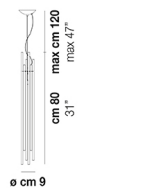

DIADEMA SP B M

Ø cm 18
Ø 7"

DATI TECNICI:

CERTIFICAZIONI:

SORGENTI LUMINOSE

E27 1x77w 220-240V 50/60 Hz

E27

LED C 1x5w 220-240V 50/60 Hz

LED 5W - (DRIVER INCLUSO) - 2700K - 600 LUMENS - DIMMERABILE

VOLUME Mc 0,06

PESO LORDO Kg 0

PESO NETTO Kg 0

download risorse

FINITURA DEL DIFFUSORE

CR

FINITURA MONTATURA

DIADEMA SP B G

DIADEMA SP B P

DIADEMA SP C G

DIADEMA SP C M

DIADEMA SP C P

DIADEMA SP C

DIADEMA SP K3

DIADEMA SP O2