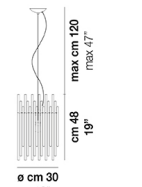

DIADEMA SP B M

Ø cm 18
Ø 7"

DATI TECNICI:

CERTIFICAZIONI:

SORGENTI LUMINOSE

E27 1x77w 220-240V 50/60 Hz

E27

LED C 1x5w 220-240V 50/60 Hz

LED 5W - (DRIVER INCLUSO) - 2700K - 600 LUMENS - DIMMERABILE

VOLUME Mc 0,06

PESO LORDO Kg 0

PESO NETTO Kg 0

download risorse

FINITURA DEL DIFFUSORE

CR

FINITURA MONTATURA

BS

CR

ALTRE VERSIONI DISPONIBILI

clicca sul disegno per accedere alla pagina web della relativa product sheet

DIADEMA SP 60 B

DIADEMA SP A G

DIADEMA SP A M

DIADEMA SP A P