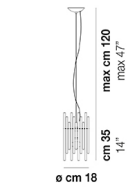

DIADEMA SP B M

Ø cm 18
Ø 7"

DATI TECNICI:

CERTIFICAZIONI:

SORGENTI LUMINOSE

E27 1x77w 220-240V 50/60 Hz

E27

LED C 1x5w 220-240V 50/60 Hz

LED 5W - (DRIVER INCLUSO) - 2700K - 600 LUMENS - DIMMERABILE

VOLUME Mc 0,06

PESO LORDO Kg 0

PESO NETTO Kg 0

download risorse

FINITURA DEL DIFFUSORE

CR

FINITURA MONTATURA

BS

CR

ALTRE VERSIONI DISPONIBILI

clicca sul disegno per accedere alla pagina web della relativa product sheet

DIADEMA SP 60 B

DIADEMA SP A G

DIADEMA SP A M

DIADEMA SP A P