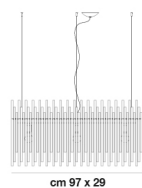

DIADEMA SP B M

Ø cm 18
Ø 7"

DATI TECNICI:

CERTIFICAZIONI:

SORGENTI LUMINOSE

E27 1x77w 220-240V 50/60 Hz

E27

LED C 1x5w 220-240V 50/60 Hz

DIADEMA SP B G

DIADEMA SP B P

DIADEMA SP C G

DIADEMA SP C M

DIADEMA SP C P

DIADEMA SP C

DIADEMA SP K3

DIADEMA SP O2