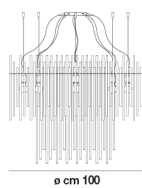

DIADEMA SP B M

Ø cm 18
Ø 7"

DATI TECNICI:

CERTIFICAZIONI:

SORGENTI LUMINOSE

E27 1x77w 220-240V 50/60 Hz

E27

LED C 1x5w 220-240V 50/60 Hz

DIADEMA SP B G

DIADEMA SP B P

DIADEMA SP C G

DIADEMA SP C M

DIADEMA SP C P

DIADEMA SP C

DIADEMA SP K3

DIADEMA SP O2