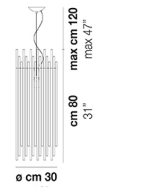

DIADEMA SP C G