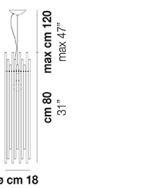

DIADEMA SP C P

DIADEMA SP C M