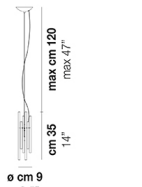

DIADEMA SP B M

Ø cm 18
Ø 7"

DATI TECNICI:

CERTIFICAZIONI:

SORGENTI LUMINOSE

E27 1x77w 220-240V 50/60 Hz

E27

LED C 1x5w 220-240V 50/60 Hz

LED 5W - (DRIVER INCLUSO) - 2700K - 600 LUMENS - DIMMERABILE

VOLUME Mc 0,06

PESO LORDO Kg 0

PESO NETTO Kg 0

download risorse

FINITURA DEL DIFFUSORE

CR

FINITURA MONTATURA

BS

CR

ALTRE VERSIONI DISPONIBILI

clicca sul disegno per accedere alla pagina web della relativa product sheet

DIADEMA SP 60 B

DIADEMA SP A G

DIADEMA SP A M

DIADEMA SP A P