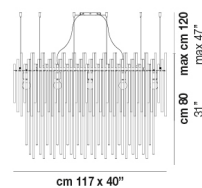

DIADEMA SP B M

Ø cm 18
Ø 7"

DATI TECNICI:

CERTIFICAZIONI:

SORGENTI LUMINOSE

E27 1x77w 220-240V 50/60 Hz

E27

LED C 1x5w 220-240V 50/60 Hz

LED 5W - (DRIVER INCLUSO) - 2700K - 600 LUMENS - DIMMERABILE

VOLUME Mc 0,06

PESO LORDO Kg 0

PESO NETTO Kg 0

download risorse

FINITURA DEL DIFFUSORE

CR

FINITURA MONTATURA

DIADEMA SP B G

DIADEMA SP B P

DIADEMA SP C G

DIADEMA SP C M

DIADEMA SP C P

DIADEMA SP C

DIADEMA SP K3

DIADEMA SP O2