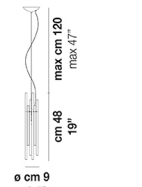

DIADEMA SP C G

DIADEMA SP B P