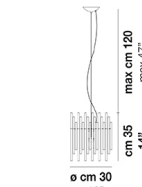

DIADEMA SP B M

Ø cm 18
Ø 7"

DATI TECNICI:

CERTIFICAZIONI:

SORGENTI LUMINOSE

E27 1x77w 220-240V 50/60 Hz

E27

LED C 1x5w 220-240V 50/60 Hz

LED 5W - (DRIVER INCLUSO) - 2700K - 600 LUMENS - DIMMERABILE

VOLUME Mc 0,06

PESO LORDO Kg 0

PESO NETTO Kg 0

download risorse

FINITURA DEL DIFFUSORE

CR

FINITURA MONTATURA

BS

CR

ALTRE VERSIONI DISPONIBILI

clicca sul disegno per accedere alla pagina web della relativa product sheet

DIADEMA SP 60 B

DIADEMA SP A G

DIADEMA SP A M

DIADEMA SP A P