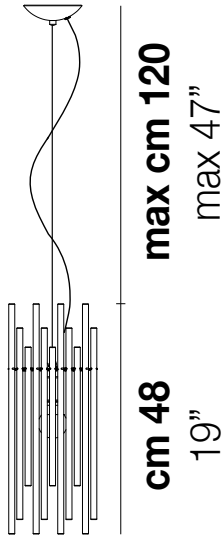

DIADEMA SP B M

Ø cm 18
Ø 7"

DATI TECNICI:

CERTIFICAZIONI:

SORGENTI LUMINOSE

E27 1x77w 220-240V 50/60 Hz

E27

LED C 1x5w 220-240V 50/60 Hz

LED 5W - (DRIVER INCLUSO) - 2700K - 600 LUMENS - DIMMERABILE

VOLUME Mc 0,06

PESO LORDO Kg 0

PESO NETTO Kg 0

download risorse

FINITURA DEL DIFFUSORE

CR

FINITURA MONTATURA

BS

CR

ALTRE VERSIONI DISPONIBILI

clicca sul disegno per accedere alla pagina web della relativa product sheet

DIADEMA SP 60 B

DIADEMA SP A G

DIADEMA SP A M

DIADEMA SP A P