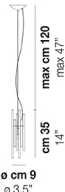

Ø cm 18
Ø 7"

DIADEMA SP A M

DATI TECNICI:

CERTIFICAZIONI:

SORGENTI LUMINOSE

E27 1x77w 220-240V 50/60 Hz

E27

LED C 1x5w 220-240V 50/60 Hz

LED 5W - (DRIVER INCLUSO) - 2700K - 600 LUMENS - DIMMERABILE

VOLUME Mc 0,06

PESO LORDO Kg 0

PESO NETTO Kg 0

download risorse

FINITURA DEL DIFFUSORE

CR

FINITURA MONTATURA

BS

CR

ALTRE VERSIONI DISPONIBILI

clicca sul disegno per accedere alla pagina web della relativa product sheet

DIADE SP 60 B

DIADE SP A G

DIADE SP A P

DIADE SP B G

DIADE SP B M

DIADE SP B P

DIADE SP C G

DIADE SP C M

DIADE SP C P

DIADE SP C

DIADE SP K3

DIADE SP O2