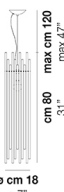

Ø cm 18
Ø 7"

DIADEMA SP A M

DATI TECNICI:

CERTIFICAZIONI:

SORGENTI LUMINOSE

E27 1x77w 220-240V 50/60 Hz

E27

LED C 1x5w 220-240V 50/60 Hz

LED 5W - (DRIVER INCLUSO) - 2700K - 600 LUMENS - DIMMERABILE

VOLUME Mc 0,06

PESO LORDO Kg 0

PESO NETTO Kg 0

download risorse

FINITURA DEL DIFFUSORE

CR

FINITURA MONTATURA

BS

CR

ALTRE VERSIONI DISPONIBILI

clicca sul disegno per accedere alla pagina web della relativa product sheet

DIADE SP 60 B

DIADE SP A G

DIADE SP A P

DIADE SP B G

DIADE SP B M

DIADE SP B P

DIADE SP C G

DIADE SP C M

DIADE SP C P

DIADE SP C

DIADE SP K3

DIADE SP O2