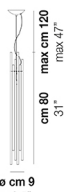

Ø cm 18
Ø 7"

DIADEMA SP A M

DATI TECNICI:

CERTIFICAZIONI:

SORGENTI LUMINOSE

E27 1x77w 220-240V 50/60 Hz

E27

LED C 1x5w 220-240V 50/60 Hz

LED 5W - (DRIVER INCLUSO) - 2700K - 600 LUMENS - DIMMERABILE

VOLUME Mc 0,06

PESO LORDO Kg 0

PESO NETTO Kg 0

download risorse

FINITURA DEL DIFFUSORE

CR

FINITURA MONTATURA

BS

CR

ALTRE VERSIONI DISPONIBILI

clicca sul disegno per accedere alla pagina web della relativa product sheet

DIADE SP 60 B

DIADE SP A G

DIADE SP A P

DIADE SP B G

DIADE SP B M

DIADE SP B P

DIADE SP C G

DIADE SP C M

DIADE SP C P

DIADE SP C

DIADE SP K3

DIADE SP O2