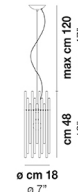

∅ cm 9  
∅ 3,5"

### FINITURA MONTATURA

BS

CR

### ALTRE VERSIONI DISPONIBILI

clicca sul disegno per accedere alla pagina web della relativa product sheet

DIADE SP 60 B

DIADE SP A G

DIADE SP A M

DIADE SP A P

DIADE SP B G

DIADE SP B M

DIADE SP B P

DIADE SP C G

DIADE SP C M

DIADE SP C

DIADE SP K3

DIADE SP O2