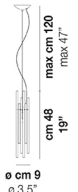

∅ cm 9  
∅ 3,5"

### FINITURA MONTATURA

BS

CR

### ALTRE VERSIONI DISPONIBILI

clicca sul disegno per accedere alla pagina web della relativa product sheet

DIADE SP 60 B

DIADE SP A G

DIADE SP A M

DIADE SP A P

DIADE SP B G

DIADE SP B M

DIADE SP B P

DIADE SP C G

DIADE SP C M

DIADE SP C

DIADE SP K3

DIADE SP O2