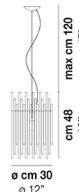

### FINITURA MONTATURA

BS

CR

### ALTRE VERSIONI DISPONIBILI

clicca sul disegno per accedere alla pagina web della relativa product sheet

DIADE SP 60 B

DIADE SP A G

DIADE SP A M

DIADE SP A P

DIADE SP B G

DIADE SP B M

DIADE SP B P

DIADE SP C G

DIADE SP C M

DIADE SP C

DIADE SP K3

DIADE SP O2