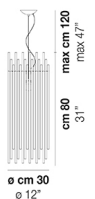

∅ cm 9
∅ 3,5"

DIADEMA SP C P

DATI TECNICI:

CERTIFICAZIONI:

SORGENTI LUMINOSE

ALO	1x60w	220-240V 50/60 Hz	G9
LED C	1x5w	220-240V 50/60 Hz	LED 5W - (DRIVER INCLUSO) - 2700K - 600 LUMENS - DIMMERABILE

VOLUME	Mc 0
PESO LORDO	Kg 0
PESO NETTO	Kg 0

download risorse

FINITURA DEL DIFFUSORE

CR

FINITURA MONTATURA

BS

CR

ALTRE VERSIONI DISPONIBILI

clicca sul disegno per accedere alla pagina web della relativa product sheet

DIADE SP C G