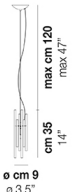

∅ cm 9  
∅ 3,5"

### FINITURA MONTATURA

BS

CR

### ALTRE VERSIONI DISPONIBILI

clicca sul disegno per accedere alla pagina web della relativa product sheet

DIADE SP 60 B

DIADE SP A G

DIADE SP A M

DIADE SP A P

DIADE SP B G

DIADE SP B M