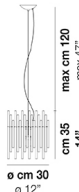

∅ cm 9  
∅ 3,5"

### FINITURA MONTATURA

BS

CR

### ALTRE VERSIONI DISPONIBILI

clicca sul disegno per accedere alla pagina web della relativa product sheet

DIADE SP 60 B

DIADE SP A G

DIADE SP A M

DIADE SP A P

DIADE SP B G

DIADE SP B M