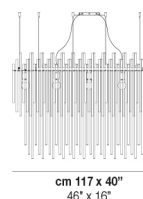

∅ cm 9  
∅ 3,5"

### ALTRE VERSIONI DISPONIBILI

clicca sul disegno per accedere alla pagina web della relativa product sheet

DIADE SP 60 B

DIADE SP A G

DIADE SP A M

DIADE SP A P

DIADE SP B G

DIADE SP B M

DIADE SP B P

DIADE SP C G

DIADE SP C M

DIADE SP C

DIADE SP K3

DIADE SP O2