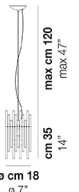

∅ cm 9  
∅ 3,5"

### FINITURA MONTATURA

BS

CR

### ALTRE VERSIONI DISPONIBILI

clicca sul disegno per accedere alla pagina web della relativa product sheet

DIADE SP 60 B

DIADE SP A G

DIADE SP A M

DIADE SP A P

DIADE SP B G

DIADE SP B M

DIADE SP B P

DIADE SP C G

DIADE SP C M

DIADE SP C

DIADE SP K3

DIADE SP O2