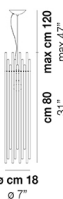

∅ cm 9  
∅ 3,5"

### FINITURA MONTATURA

BS

CR

### ALTRE VERSIONI DISPONIBILI

clicca sul disegno per accedere alla pagina web della relativa product sheet

DIADE SP 60 B

DIADE SP A G

DIADE SP A M

DIADE SP A P

DIADE SP B G

DIADE SP B M

DIADE SP B P

DIADE SP C G

DIADE SP C M

DIADE SP C

DIADE SP K3

DIADE SP O2