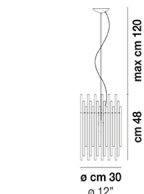

∅ cm 18
∅ 7"

cm 80
31"
max cm 120
max 47"

DIADEMA SP C M

DATI TECNICI:

CERTIFICAZIONI:

SORGENTI LUMINOSE

E27 1x77w 220-240V 50/60 Hz

E27

LED C 1x5w 220-240V 50/60 Hz

LED 5W - (DRIVER INCLUSO) - 2700K - 600 LUMENS - DIMMERABILE

VOLUME Mc 0

PESO LORDO Kg 0

PESO NETTO Kg 0

download risorse

FINITURA DEL DIFFUSORE

CR

FINITURA MONTATURA

BS

CR

ALTRE VERSIONI DISPONIBILI

clicca sul disegno per accedere alla pagina web della relativa product sheet

DIADE SP 60 B

DIADE SP A G

DIADE SP A M

DIADE SP A P

DIADE SP B G

DIADE SP B M

DIADE SP B P

DIADE SP C G

DIADE SP C P

DIADE SP C

DIADE SP K3