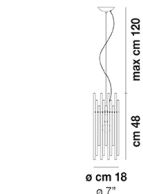

∅ cm 18
∅ 7"

cm 80
31"
max cm 120
max 47"

DIADEMA SP C M

DATI TECNICI:

CERTIFICAZIONI:

SORGENTI LUMINOSE

E27 1x77w 220-240V 50/60 Hz

E27

LED C 1x5w 220-240V 50/60 Hz

LED 5W - (DRIVER INCLUSO) - 2700K - 600 LUMENS - DIMMERABILE

VOLUME Mc 0

PESO LORDO Kg 0

PESO NETTO Kg 0

download risorse

FINITURA DEL DIFFUSORE

CR

FINITURA MONTATURA

BS

CR

ALTRE VERSIONI DISPONIBILI

clicca sul disegno per accedere alla pagina web della relativa product sheet

DIADE SP 60 B

DIADE SP A G

DIADE SP A M

DIADE SP A P

DIADE SP B G

DIADE SP B M

DIADE SP B P

DIADE SP C G

DIADE SP C P

DIADE SP C

DIADE SP K3