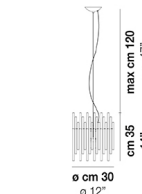

∅ cm 18
∅ 7"

cm 80
31"
max cm 120
max 47"

DIADEMA SP C M

DATI TECNICI:

CERTIFICAZIONI:

SORGENTI LUMINOSE

E27 1x77w 220-240V 50/60 Hz

E27

LED C 1x5w 220-240V 50/60 Hz

LED 5W - (DRIVER INCLUSO) - 2700K - 600 LUMENS - DIMMERABILE

VOLUME Mc 0

PESO LORDO Kg 0

PESO NETTO Kg 0

download risorse

FINITURA DEL DIFFUSORE

CR

FINITURA MONTATURA

BS

CR

ALTRE VERSIONI DISPONIBILI

clicca sul disegno per accedere alla pagina web della relativa product sheet

DIADE SP 60 B

DIADE SP A G

DIADE SP A M

DIADE SP A P

DIADE SP B G

DIADE SP B M

DIADE SP B P

DIADE SP C G

DIADE SP C P

DIADE SP C

DIADE SP K3