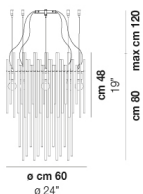

∅ cm 18
∅ 7"

cm 80
31"
max cm 120
max 47"

DIADEMA SP C M

DATI TECNICI:

CERTIFICAZIONI:

SORGENTI LUMINOSE

E27 1x77w 220-240V 50/60 Hz

E27

FINITURA MONTATURA

BS

CR

ALTRE VERSIONI DISPONIBILI

clicca sul disegno per accedere alla pagina web della relativa product sheet

DIADE SP 60 B

DIADE SP A G

DIADE SP A M

DIADE SP A P

DIADE SP B G

DIADE SP B M

DIADE SP B P

DIADE SP C G

DIADE SP C P

DIADE SP C

DIADE SP K3