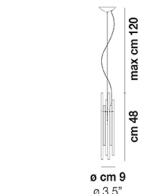

∅ cm 18
∅ 7"

cm 80
31"
max cm 120
max 47"

DIADEMA SP C M

DATI TECNICI:

CERTIFICAZIONI:

SORGENTI LUMINOSE

E27 1x77w 220-240V 50/60 Hz

E27

LED C 1x5w 220-240V 50/60 Hz

LED 5W - (DRIVER INCLUSO) - 2700K - 600 LUMENS - DIMMERABILE

VOLUME Mc 0

PESO LORDO Kg 0

PESO NETTO Kg 0

download risorse

FINITURA DEL DIFFUSORE

CR

FINITURA MONTATURA

BS

CR

ALTRE VERSIONI DISPONIBILI

clicca sul disegno per accedere alla pagina web della relativa product sheet

DIADE SP 60 B

DIADE SP A G

DIADE SP A M

DIADE SP A P

DIADE SP B G

DIADE SP B M

DIADE SP B P

DIADE SP C G

DIADE SP C P

DIADE SP C

DIADE SP K3