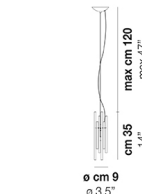

∅ cm 18
∅ 7"

cm 80
31"
max cm 120
max 47"

DIADEMA SP C M

DATI TECNICI:

CERTIFICAZIONI:

SORGENTI LUMINOSE

E27 1x77w 220-240V 50/60 Hz

E27

LED C 1x5w 220-240V 50/60 Hz

LED 5W - (DRIVER INCLUSO) - 2700K - 600 LUMENS - DIMMERABILE

VOLUME Mc 0

PESO LORDO Kg 0

PESO NETTO Kg 0

download risorse

FINITURA DEL DIFFUSORE

CR

FINITURA MONTATURA

BS

CR

ALTRE VERSIONI DISPONIBILI

clicca sul disegno per accedere alla pagina web della relativa product sheet

DIADE SP 60 B

DIADE SP A G

DIADE SP A M