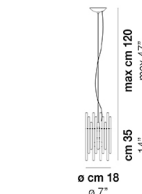

∅ cm 18
∅ 7"

cm 80
31"
max cm 120
max 47"

DIADEMA SP C M

DATI TECNICI:

CERTIFICAZIONI:

SORGENTI LUMINOSE

E27 1x77w 220-240V 50/60 Hz

E27

LED C 1x5w 220-240V 50/60 Hz

LED 5W - (DRIVER INCLUSO) - 2700K - 600 LUMENS - DIMMERABILE

VOLUME Mc 0

PESO LORDO Kg 0

PESO NETTO Kg 0

download risorse

FINITURA DEL DIFFUSORE

CR

FINITURA MONTATURA

BS

CR

ALTRE VERSIONI DISPONIBILI

clicca sul disegno per accedere alla pagina web della relativa product sheet

DIADE SP 60 B

DIADE SP A G

DIADE SP A M

DIADE SP A P

DIADE SP B G

DIADE SP B M

DIADE SP B P

DIADE SP C G

DIADE SP C P

DIADE SP C

DIADE SP K3