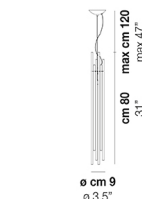

∅ cm 18
∅ 7"

cm 80
31"
max cm 120
max 47"

DIADEMA SP C M

DATI TECNICI:

CERTIFICAZIONI:

SORGENTI LUMINOSE

E27 1x77w 220-240V 50/60 Hz

E27

DIADE SP A P

DIADE SP B G

DIADE SP B M

DIADE SP B P

DIADE SP C G

DIADE SP C P

DIADE SP C

DIADE SP K3