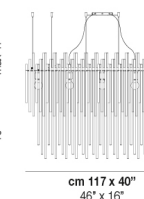

∅ cm 18
∅ 7"

cm 80
31"
max cm 120
max 47"

DIADEMA SP C M

DATI TECNICI:

CERTIFICAZIONI:

SORGENTI LUMINOSE

E27 1x77w 220-240V 50/60 Hz

E27

DIADE SP A P

DIADE SP B G

DIADE SP B M

DIADE SP B P

DIADE SP C G

DIADE SP C P

DIADE SP C

DIADE SP K3