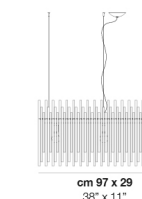

∅ cm 18
∅ 7"

cm 80
31"
max cm 120
max 47"

DIADEMA SP C M

DATI TECNICI:

CERTIFICAZIONI:

SORGENTI LUMINOSE

E27 1x77w 220-240V 50/60 Hz

E27

DIADE SP A P

DIADE SP B G

DIADE SP B M

DIADE SP B P

DIADE SP C G

DIADE SP C P

DIADE SP C

DIADE SP K3