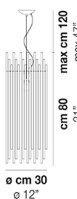

∅ cm 18
∅ 7"

cm 80
31"
max cm 120
max 47"

DIADEMA SP C M

DATI TECNICI:

CERTIFICAZIONI:

SORGENTI LUMINOSE

E27 1x77w 220-240V 50/60 Hz

E27

LED C 1x5w 220-240V 50/60 Hz

LED 5W - (DRIVER INCLUSO) - 2700K - 600 LUMENS - DIMMERABILE

VOLUME Mc 0

PESO LORDO Kg 0

PESO NETTO Kg 0

download risorse

FINITURA DEL DIFFUSORE

CR

DIADE SP A P

DIADE SP B G

DIADE SP B M

DIADE SP B P

DIADE SP C G

DIADE SP C P

DIADE SP C

DIADE SP K3