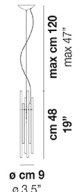

Ø cm 18
Ø 7"

DIADEMA SP A M

DATI TECNICI:

CERTIFICAZIONI:

SORGENTI LUMINOSE

E27 1x77w 220-240V 50/60 Hz

E27

LED C 1x5w 220-240V 50/60 Hz

LED 5W - (DRIVER INCLUSO) - 2700K - 600 LUMENS - DIMMERABILE

VOLUME Mc 0,06

PESO LORDO Kg 0

PESO NETTO Kg 0

download risorse

FINITURA DEL DIFFUSORE

CR

FINITURA MONTATURA

BS

CR

ALTRE VERSIONI DISPONIBILI

clicca sul disegno per accedere alla pagina web della relativa product sheet

DIADE SP 60 B

DIADE SP A G

DIADE SP A P

DIADE SP B G

DIADE SP B M

DIADE SP B P

DIADE SP C G

DIADE SP C M

DIADE SP C P

DIADE SP C

DIADE SP K3

DIADE SP O2