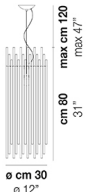

Ø cm 18
Ø 7"

DIADEMA SP A M

DATI TECNICI:

CERTIFICAZIONI:

SORGENTI LUMINOSE

E27 1x77w 220-240V 50/60 Hz

E27

LED C 1x5w 220-240V 50/60 Hz

LED 5W - (DRIVER INCLUSO) - 2700K - 600 LUMENS - DIMMERABILE

VOLUME Mc 0,06

PESO LORDO Kg 0

PESO NETTO Kg 0

download risorse

FINITURA DEL DIFFUSORE

CR

FINITURA MONTATURA

BS

CR

ALTRE VERSIONI DISPONIBILI

clicca sul disegno per accedere alla pagina web della relativa product sheet

DIADE SP 60 B

DIADE SP A G

DIADE SP A P

DIADE SP B G

DIADE SP B M

DIADE SP B P

DIADE SP C G

DIADE SP C M

DIADE SP C P

DIADE SP C

DIADE SP K3

DIADE SP O2