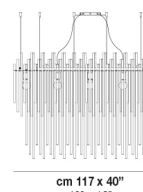

Ø cm 18
Ø 7"

DIADEMA SP A M

DATI TECNICI:

CERTIFICAZIONI:

SORGENTI LUMINOSE

E27 1x77w 220-240V 50/60 Hz

E27

LED C 1x5w 220-240V 50/60 Hz

DIADE SP B M

DIADE SP B P

DIADE SP C G

DIADE SP C M

DIADE SP C P

DIADE SP C

DIADE SP K3

DIADE SP O2