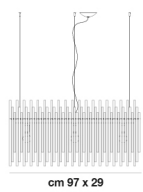

Ø cm 18
Ø 7"

DIADEMA SP A M

DATI TECNICI:

CERTIFICAZIONI:

SORGENTI LUMINOSE

E27 1x77w 220-240V 50/60 Hz

E27

LED C 1x5w 220-240V 50/60 Hz

DIADE SP B M

DIADE SP B P

DIADE SP C G

DIADE SP C M

DIADE SP C P

DIADE SP C

DIADE SP K3

DIADE SP O2