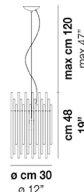

Ø cm 18
Ø 7"

DIADEMA SP A M

DATI TECNICI:

CERTIFICAZIONI:

SORGENTI LUMINOSE

E27 1x77w 220-240V 50/60 Hz

E27

LED C 1x5w 220-240V 50/60 Hz

LED 5W - (DRIVER INCLUSO) - 2700K - 600 LUMENS - DIMMERABILE

VOLUME Mc 0,06

PESO LORDO Kg 0

PESO NETTO Kg 0

download risorse

FINITURA DEL DIFFUSORE

CR

FINITURA MONTATURA

BS

CR

ALTRE VERSIONI DISPONIBILI

clicca sul disegno per accedere alla pagina web della relativa product sheet

DIADE SP 60 B

DIADE SP A G

DIADE SP A P

DIADE SP B G

DIADE SP B M

DIADE SP B P

DIADE SP C G

DIADE SP C M

DIADE SP C P

DIADE SP C

DIADE SP K3

DIADE SP O2