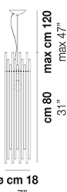

Ø cm 18
Ø 7"

DIADEMA SP A M

DATI TECNICI:

CERTIFICAZIONI:

SORGENTI LUMINOSE

E27 1x77w 220-240V 50/60 Hz

E27

LED C 1x5w 220-240V 50/60 Hz

LED 5W - (DRIVER INCLUSO) - 2700K - 600 LUMENS - DIMMERABILE

VOLUME Mc 0,06

PESO LORDO Kg 0

PESO NETTO Kg 0

download risorse

FINITURA DEL DIFFUSORE

CR

FINITURA MONTATURA

BS

CR

ALTRE VERSIONI DISPONIBILI

clicca sul disegno per accedere alla pagina web della relativa product sheet

DIADE SP 60 B

DIADE SP A G

DIADE SP A P

DIADE SP B G

DIADE SP B M

DIADE SP B P

DIADE SP C G

DIADE SP C M

DIADE SP C P

DIADE SP C

DIADE SP K3

DIADE SP O2