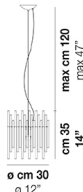

Ø cm 18
Ø 7"

DIADEMA SP A M

DATI TECNICI:

CERTIFICAZIONI:

SORGENTI LUMINOSE

E27 1x77w 220-240V 50/60 Hz

E27

LED C 1x5w 220-240V 50/60 Hz

LED 5W - (DRIVER INCLUSO) - 2700K - 600 LUMENS - DIMMERABILE

VOLUME Mc 0,06

PESO LORDO Kg 0

PESO NETTO Kg 0

download risorse

FINITURA DEL DIFFUSORE

CR

FINITURA MONTATURA

BS

CR

ALTRE VERSIONI DISPONIBILI

clicca sul disegno per accedere alla pagina web della relativa product sheet

DIADE SP 60 B

DIADE SP A G

DIADE SP A P

DIADE SP B G