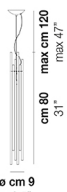

Ø cm 18
Ø 7"

DIADEMA SP A M

DATI TECNICI:

CERTIFICAZIONI:

SORGENTI LUMINOSE

E27 1x77w 220-240V 50/60 Hz

E27

LED C 1x5w 220-240V 50/60 Hz

LED 5W - (DRIVER INCLUSO) - 2700K - 600 LUMENS - DIMMERABILE

VOLUME Mc 0,06

PESO LORDO Kg 0

PESO NETTO Kg 0

download risorse

FINITURA DEL DIFFUSORE

CR

FINITURA MONTATURA

BS

CR

ALTRE VERSIONI DISPONIBILI

clicca sul disegno per accedere alla pagina web della relativa product sheet

DIADE SP 60 B

DIADE SP A G

DIADE SP A P

DIADE SP B G

DIADE SP B M

DIADE SP B P

DIADE SP C G

DIADE SP C M

DIADE SP C P

DIADE SP C

DIADE SP K3

DIADE SP O2