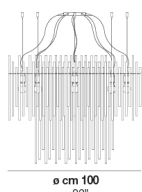

Ø cm 18
Ø 7"

DIADEMA SP A M

DATI TECNICI:

CERTIFICAZIONI:

SORGENTI LUMINOSE

E27 1x77w 220-240V 50/60 Hz

E27

LED C 1x5w 220-240V 50/60 Hz

DIADE SP B M

DIADE SP B P

DIADE SP C G

DIADE SP C M

DIADE SP C P

DIADE SP C

DIADE SP K3

DIADE SP O2