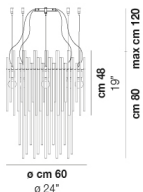

ALTRE VERSIONI DISPONIBILI

clicca sul disegno per accedere alla pagina web della relativa product sheet

DIADE SP 60 B