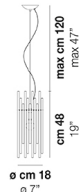

Ø cm 18
Ø 7"

DIADEMA SP A M

DATI TECNICI:

CERTIFICAZIONI:

SORGENTI LUMINOSE

E27 1x77w 220-240V 50/60 Hz

E27

LED C 1x5w 220-240V 50/60 Hz

LED 5W - (DRIVER INCLUSO) - 2700K - 600 LUMENS - DIMMERABILE

VOLUME Mc 0,06

PESO LORDO Kg 0

PESO NETTO Kg 0

download risorse

FINITURA DEL DIFFUSORE

CR

FINITURA MONTATURA

BS

CR

ALTRE VERSIONI DISPONIBILI

clicca sul disegno per accedere alla pagina web della relativa product sheet

DIADE SP 60 B

DIADE SP A G

DIADE SP A P

DIADE SP B G

DIADE SP B M

DIADE SP B P

DIADE SP C G

DIADE SP C M

DIADE SP C P

DIADE SP C

DIADE SP K3

DIADE SP O2