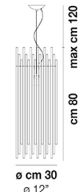

DIADEMA SP A G

DATI TECNICI:

CERTIFICAZIONI:

SORGENTI LUMINOSE

E27	1x77w	220-240V 50/60 Hz
LED C 5.280 Tm 2.700K	1x5w	220-240V 50/60 Hz

E27

LED 5W - (DRIVER INCLUSO) - 2700K - 600 LUMENS - DIMMERABILE

VOLUME	Mc 0
PESO LORDO	Kg 0
PESO NETTO	Kg 0

download risorse

FINITURA DEL DIFFUSORE

CR

FINITURA MONTATURA

BS

CR

ALTRE VERSIONI DISPONIBILI

clicca sul disegno per accedere alla pagina web della relativa product sheet

DIADE SP 60 B

DIADE SP A M

DIADE SP A P

DIADE SP B G

DIADE SP B M

DIADE SP B P

DIADE SP C G

DIADE SP C M

DIADE SP C P

DIADE SP C

DIADE SP K3

DIADE SP O2