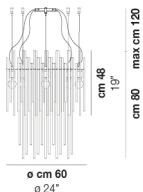

DIADEMA SP A G

DATI TECNICI:

CERTIFICAZIONI:

SORGENTI LUMINOSE

E27	1x77w	220-240V 50/60 Hz
LED C 5.280 Tm 2.700K	1x5w	220-240V 50/60 Hz

E27

LED 5W - (DRIVER INCLUSO) - 2700K - 600 LUMENS - DIMMERABILE

VOLUME	Mc 0
PESO LORDO	Kg 0
PESO NETTO	Kg 0

download risorse

FINITURA DEL DIFFUSORE

CR

FINITURA MONTATURA

BS

CR

ALTRE VERSIONI DISPONIBILI

clicca sul disegno per accedere alla pagina web della relativa product sheet

DIADE SP 60 B

DIADE SP A M

DIADE SP A P

DIADE SP B G

DIADE SP B M

DIADE SP B P

DIADE SP C G

DIADE SP C M