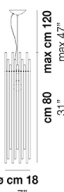

DIADEMA SP A G

DATI TECNICI:

CERTIFICAZIONI:

SORGENTI LUMINOSE

E27	1x77w	220-240V 50/60 Hz
LED C 5.280 Tm 2.700K	1x5w	220-240V 50/60 Hz

E27

LED 5W - (DRIVER INCLUSO) - 2700K - 600 LUMENS - DIMMERABILE

VOLUME	Mc 0
PESO LORDO	Kg 0
PESO NETTO	Kg 0

download risorse

FINITURA DEL DIFFUSORE

CR

FINITURA MONTATURA

BS

CR

ALTRE VERSIONI DISPONIBILI

clicca sul disegno per accedere alla pagina web della relativa product sheet

DIADE SP 60 B

DIADE SP A M

DIADE SP A P

DIADE SP B G

DIADE SP B M

DIADE SP B P

DIADE SP C G

DIADE SP C M

DIADE SP C P

DIADE SP C

DIADE SP K3

DIADE SP O2