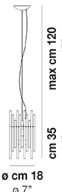

DIADEMA SP A G

DATI TECNICI:

CERTIFICAZIONI:

SORGENTI LUMINOSE

E27	1x77w	220-240V 50/60 Hz
LED C 5.280 Tm 2.700K	1x5w	220-240V 50/60 Hz

E27

LED 5W - (DRIVER INCLUSO) - 2700K - 600 LUMENS - DIMMERABILE

VOLUME	Mc 0
PESO LORDO	Kg 0
PESO NETTO	Kg 0

download risorse

FINITURA DEL DIFFUSORE

CR

FINITURA MONTATURA

BS

CR

ALTRE VERSIONI DISPONIBILI

clicca sul disegno per accedere alla pagina web della relativa product sheet

DIADE SP 60 B

DIADE SP A M

DIADE SP A P

DIADE SP B G

DIADE SP B M

DIADE SP B P

DIADE SP C G

DIADE SP C M