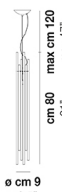

DIADEMA SP A G

DATI TECNICI:

CERTIFICAZIONI:

SORGENTI LUMINOSE

E27	1x77w	220-240V 50/60 Hz
LED C 5.280 Tm 2.700K	1x5w	220-240V 50/60 Hz

E27

LED 5W - (DRIVER INCLUSO) - 2700K - 600 LUMENS - DIMMERABILE

VOLUME	Mc 0
PESO LORDO	Kg 0
PESO NETTO	Kg 0

download risorse

FINITURA DEL DIFFUSORE

CR

FINITURA MONTATURA

BS

CR

ALTRE VERSIONI DISPONIBILI

clicca sul disegno per accedere alla pagina web della relativa product sheet

DIADE SP 60 B

DIADE SP A M

DIADE SP A P

DIADE SP B G

DIADE SP B M

DIADE SP B P

DIADE SP C G

DIADE SP C M

DIADE SP C P

DIADE SP C

DIADE SP K3

DIADE SP O2