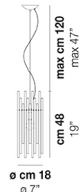

DIADEMA SP A G

DATI TECNICI:

CERTIFICAZIONI:

SORGENTI LUMINOSE

E27	1x77w	220-240V 50/60 Hz
LED C 5.280 Tm 2.700K	1x5w	220-240V 50/60 Hz

E27

LED 5W - (DRIVER INCLUSO) - 2700K - 600 LUMENS - DIMMERABILE

VOLUME	Mc 0
PESO LORDO	Kg 0
PESO NETTO	Kg 0

download risorse

FINITURA DEL DIFFUSORE

CR

FINITURA MONTATURA

BS

CR

ALTRE VERSIONI DISPONIBILI

clicca sul disegno per accedere alla pagina web della relativa product sheet

DIADE SP 60 B

DIADE SP A M

DIADE SP A P

DIADE SP B G

DIADE SP B M

DIADE SP B P

DIADE SP C G

DIADE SP C M

DIADE SP C P

DIADE SP C

DIADE SP K3

DIADE SP O2