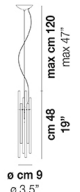

DIADEMA SP A G

DATI TECNICI:

CERTIFICAZIONI:

SORGENTI LUMINOSE

E27	1x77w	220-240V 50/60 Hz
LED C 5.280 Tm 2.700K	1x5w	220-240V 50/60 Hz

E27

LED 5W - (DRIVER INCLUSO) - 2700K - 600 LUMENS - DIMMERABILE

VOLUME	Mc 0
PESO LORDO	Kg 0
PESO NETTO	Kg 0

DIADE SP 60 B

DIADE SP A M

DIADE SP A P

DIADE SP B G

DIADE SP B M

DIADE SP B P

DIADE SP C G

DIADE SP C M

DIADE SP C P

DIADE SP C

DIADE SP K3

DIADE SP O2