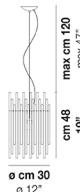

DIADEMA SP A G

DATI TECNICI:

CERTIFICAZIONI:

SORGENTI LUMINOSE

E27	1x77w	220-240V 50/60 Hz
LED C 5.280 Tm 2.700K	1x5w	220-240V 50/60 Hz

E27

LED 5W - (DRIVER INCLUSO) - 2700K - 600 LUMENS - DIMMERABILE

VOLUME	Mc 0
PESO LORDO	Kg 0
PESO NETTO	Kg 0

download risorse

FINITURA DEL DIFFUSORE

CR

FINITURA MONTATURA

BS

CR

ALTRE VERSIONI DISPONIBILI

clicca sul disegno per accedere alla pagina web della relativa product sheet

DIADE SP 60 B

DIADE SP A M

DIADE SP A P

DIADE SP B G

DIADE SP B M

DIADE SP B P

DIADE SP C G

DIADE SP C M