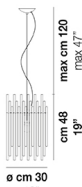

DIADEMA SP C-2

DATI TECNICI:

CERTIFICAZIONI:

SORGENTI LUMINOSE

E27 8x77w 220-240V 50/60 Hz E27

VOLUME Mc 0,58
 PESO LORDO Kg 78
 PESO NETTO Kg 50

download risorse

FINITURA DEL DIFFUSORE

CR

FINITURA MONTATURA

BS

CR

ALTRE VERSIONI DISPONIBILI

clicca sul disegno per accedere alla pagina web della relativa product sheet

DIADE SP 60 B

DIADE SP A G

DIADE SP A M

DIADE SP A P

DIADE SP B G

DIADE SP B M

DIADE SP B P

DIADE SP C G

DIADE SP C M

DIADE SP C P