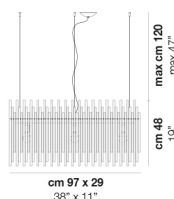

DIADEMA SP C-2

DATI TECNICI:

CERTIFICAZIONI:

SORGENTI LUMINOSE

E27 8x77w 220-240V 50/60 Hz E27

VOLUME Mc 0,58
 PESO LORDO Kg 78
 PESO NETTO Kg 50

download risorse

FINITURA DEL DIFFUSORE

DIADE SP A M

DIADE SP A P

DIADE SP B G

DIADE SP B M

DIADE SP B P

DIADE SP C G

DIADE SP C M

DIADE SP C P