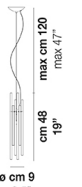

DIADEMA SP C-2

DATI TECNICI:

CERTIFICAZIONI:

SORGENTI LUMINOSE

E27 8x77w 220-240V 50/60 Hz E27

VOLUME Mc 0,58
 PESO LORDO Kg 78
 PESO NETTO Kg 50

download risorse

FINITURA DEL DIFFUSORE

DIADE SP A M

DIADE SP A P

DIADE SP B G

DIADE SP B M

DIADE SP B P

DIADE SP C G

DIADE SP C M

DIADE SP C P