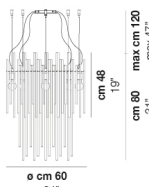

DIADEMA SP C-2

DATI TECNICI:

CERTIFICAZIONI:

SORGENTI LUMINOSE

E27 8x77w 220-240V 50/60 Hz E27

VOLUME Mc 0,58
 PESO LORDO Kg 78
 PESO NETTO Kg 50

download risorse

FINITURA DEL DIFFUSORE

CR

FINITURA MONTATURA

BS

CR

ALTRE VERSIONI DISPONIBILI

clicca sul disegno per accedere alla pagina web della relativa product sheet

DIADE SP 60 B

DIADE SP A G