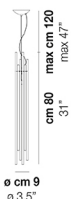

DIADEMA SP C-2

DATI TECNICI:

CERTIFICAZIONI:

SORGENTI LUMINOSE

E27 8x77w 220-240V 50/60 Hz E27

VOLUME Mc 0,58
 PESO LORDO Kg 78
 PESO NETTO Kg 50

download risorse

FINITURA DEL DIFFUSORE

DIADE SP A M

DIADE SP A P

DIADE SP B G

DIADE SP B M

DIADE SP B P

DIADE SP C G

DIADE SP C M

DIADE SP C P