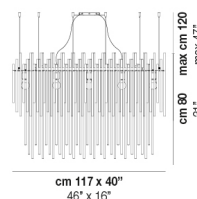

DIADEMA SP C-2

DATI TECNICI:

CERTIFICAZIONI:

SORGENTI LUMINOSE

E27 8x77w 220-240V 50/60 Hz E27

VOLUME Mc 0,58
PESO LORDO Kg 78
PESO NETTO Kg 50

download risorse

FINITURA DEL DIFFUSORE

CR

FINITURA MONTATURA

BS

CR

ALTRE VERSIONI DISPONIBILI

clicca sul disegno per accedere alla pagina web della relativa product sheet

DIADE SP O2