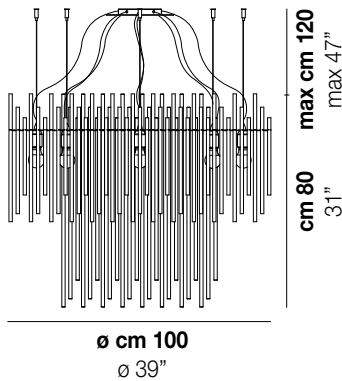

DIADEMA SP C-2

DATI TECNICI:

CERTIFICAZIONI:

SORGENTI LUMINOSE

E27 8x77w 220-240V 50/60 Hz E27

VOLUME Mc 0,58
 PESO LORDO Kg 78
 PESO NETTO Kg 50

download risorse

FINITURA DEL DIFFUSORE

CR

FINITURA MONTATURA

BS

CR

ALTRE VERSIONI DISPONIBILI

clicca sul disegno per accedere alla pagina web della relativa product sheet

DIADE SP 60 B

DIADE SP A G