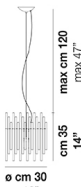

DIADEMA SP C-2

DATI TECNICI:

CERTIFICAZIONI:

SORGENTI LUMINOSE

E27 8x77w 220-240V 50/60 Hz E27

VOLUME Mc 0,58
 PESO LORDO Kg 78
 PESO NETTO Kg 50

download risorse

FINITURA DEL DIFFUSORE

CR

FINITURA MONTATURA

BS

CR

ALTRE VERSIONI DISPONIBILI

clicca sul disegno per accedere alla pagina web della relativa product sheet

DIADE SP 60 B

DIADE SP A G

DIADE SP A M

DIADE SP A P

DIADE SP B G

DIADE SP B M

DIADE SP B P

DIADE SP C G

DIADE SP C M

DIADE SP C P