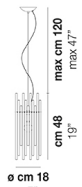

DIADEMA SP C-2

DATI TECNICI:

CERTIFICAZIONI:

SORGENTI LUMINOSE

E27 8x77w 220-240V 50/60 Hz E27

VOLUME Mc 0,58
 PESO LORDO Kg 78
 PESO NETTO Kg 50

download risorse

FINITURA DEL DIFFUSORE

CR

FINITURA MONTATURA

BS

CR

ALTRE VERSIONI DISPONIBILI

clicca sul disegno per accedere alla pagina web della relativa product sheet

DIADE SP 60 B

DIADE SP A G

DIADE SP A M

DIADE SP A P

DIADE SP B G

DIADE SP B M

DIADE SP B P

DIADE SP C G

DIADE SP C M

DIADE SP C P