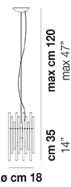

DIADEMA SP C-2

DATI TECNICI:

CERTIFICAZIONI:

SORGENTI LUMINOSE

E27 8x77w 220-240V 50/60 Hz E27

VOLUME Mc 0,58
 PESO LORDO Kg 78
 PESO NETTO Kg 50

download risorse

FINITURA DEL DIFFUSORE

CR

FINITURA MONTATURA

BS

CR

ALTRE VERSIONI DISPONIBILI

clicca sul disegno per accedere alla pagina web della relativa product sheet

DIADE SP 60 B

DIADE SP A G

DIADE SP A M

DIADE SP A P

DIADE SP B G

DIADE SP B M

DIADE SP B P

DIADE SP C G

DIADE SP C M

DIADE SP C P