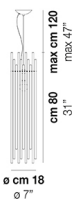

DIADEMA SP C-2

DATI TECNICI:

CERTIFICAZIONI:

SORGENTI LUMINOSE

E27 8x77w 220-240V 50/60 Hz E27

VOLUME Mc 0,58
 PESO LORDO Kg 78
 PESO NETTO Kg 50

download risorse

FINITURA DEL DIFFUSORE

DIADE SP A M

DIADE SP A P

DIADE SP B G

DIADE SP B M

DIADE SP B P

DIADE SP C G

DIADE SP C M

DIADE SP C P