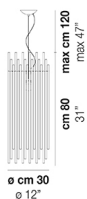

DIADEMA SP C-2

DATI TECNICI:

CERTIFICAZIONI:

SORGENTI LUMINOSE

E27 8x77w 220-240V 50/60 Hz E27

VOLUME Mc 0,58
 PESO LORDO Kg 78
 PESO NETTO Kg 50

download risorse

FINITURA DEL DIFFUSORE

DIADE SP A M

DIADE SP A P

DIADE SP B G

DIADE SP B M

DIADE SP B P

DIADE SP C G

DIADE SP C M

DIADE SP C P