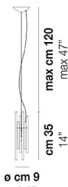

DIADEMA SP C-2

DATI TECNICI:

CERTIFICAZIONI:

SORGENTI LUMINOSE

E27 8x77w 220-240V 50/60 Hz E27

VOLUME Mc 0,58
 PESO LORDO Kg 78
 PESO NETTO Kg 50

download risorse

FINITURA DEL DIFFUSORE

CR

FINITURA MONTATURA

BS

CR

ALTRE VERSIONI DISPONIBILI

clicca sul disegno per accedere alla pagina web della relativa product sheet

DIADE SP 60 B

DIADE SP A G

DIADE SP A M

DIADE SP A P

DIADE SP B G

DIADE SP B M

DIADE SP B P

DIADE SP C G

DIADE SP C M

DIADE SP C P