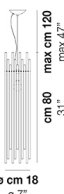

DIADEMA SP A G

DATI TECNICI:

CERTIFICAZIONI:

SORGENTI LUMINOSE

E27	1x77w	220-240V 50/60 Hz
LED C 5.280 Tm 2.700K	1x5w	220-240V 50/60 Hz

E27

LED 5W - (DRIVER INCLUSO) - 2700K - 600 LUMENS - DIMMERABILE

VOLUME	Mc 0
PESO LORDO	Kg 0
PESO NETTO	Kg 0

download risorse

FINITURA DEL DIFFUSORE

CR

FINITURA MONTATURA

BS

CR

ALTRE VERSIONI DISPONIBILI

clicca sul disegno per accedere alla pagina web della relativa product sheet

DIADE SP 60 B

DIADE SP A M

DIADE SP A P

DIADE SP B G

DIADE SP B M

DIADE SP B P

DIADE SP C G

DIADE SP C M

DIADE SP C P

DIADE SP C

DIADE SP K3

DIADE SP O2