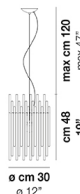

DIADEMA SP A G

DATI TECNICI:

CERTIFICAZIONI:

SORGENTI LUMINOSE

E27	1x77w	220-240V 50/60 Hz
LED C 5.280 Tm 2.700K	1x5w	220-240V 50/60 Hz

E27

LED 5W - (DRIVER INCLUSO) - 2700K - 600 LUMENS - DIMMERABILE

VOLUME	Mc 0
PESO LORDO	Kg 0
PESO NETTO	Kg 0

download risorse

FINITURA DEL DIFFUSORE

CR

FINITURA MONTATURA

BS

CR

ALTRE VERSIONI DISPONIBILI

clicca sul disegno per accedere alla pagina web della relativa product sheet

DIADE SP 60 B

DIADE SP A M

DIADE SP A P

DIADE SP B G

DIADE SP B M

DIADE SP B P

DIADE SP C G

DIADE SP C M