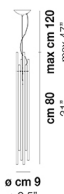

DIADEMA SP A G

DATI TECNICI:

CERTIFICAZIONI:

SORGENTI LUMINOSE

E27	1x77w	220-240V 50/60 Hz
LED C 5.280 Tm 2.700K	1x5w	220-240V 50/60 Hz

E27

LED 5W - (DRIVER INCLUSO) - 2700K - 600 LUMENS - DIMMERABILE

VOLUME	Mc 0
PESO LORDO	Kg 0
PESO NETTO	Kg 0

download risorse

FINITURA DEL DIFFUSORE

CR

FINITURA MONTATURA

BS

CR

ALTRE VERSIONI DISPONIBILI

clicca sul disegno per accedere alla pagina web della relativa product sheet

DIADE SP 60 B

DIADE SP A M

DIADE SP A P

DIADE SP B G

DIADE SP B M

DIADE SP B P

DIADE SP C G

DIADE SP C M

DIADE SP C P

DIADE SP C

DIADE SP K3

DIADE SP O2