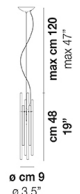

DIADEMA SP A G

DATI TECNICI:

CERTIFICAZIONI:

SORGENTI LUMINOSE

E27	1x77w	220-240V 50/60 Hz
LED C 5.280 Tm 2.700K	1x5w	220-240V 50/60 Hz

E27

LED 5W - (DRIVER INCLUSO) - 2700K - 600 LUMENS - DIMMERABILE

VOLUME	Mc 0
PESO LORDO	Kg 0
PESO NETTO	Kg 0

download risorse

FINITURA DEL DIFFUSORE

CR

FINITURA MONTATURA

BS

CR

ALTRE VERSIONI DISPONIBILI

clicca sul disegno per accedere alla pagina web della relativa product sheet

DIADE SP 60 B

DIADE SP A M

DIADE SP A P

DIADE SP B G

DIADE SP B M

DIADE SP B P

DIADE SP C G

DIADE SP C M

DIADE SP C P

DIADE SP C

DIADE SP K3

DIADE SP O2