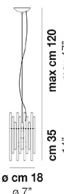

DIADEMA SP A G

DATI TECNICI:

CERTIFICAZIONI:

SORGENTI LUMINOSE

E27	1x77w	220-240V 50/60 Hz
LED C 5.280 Tm 2.700K	1x5w	220-240V 50/60 Hz

E27

LED 5W - (DRIVER INCLUSO) - 2700K - 600 LUMENS - DIMMERABILE

VOLUME	Mc 0
PESO LORDO	Kg 0
PESO NETTO	Kg 0

download risorse

FINITURA DEL DIFFUSORE

CR

FINITURA MONTATURA

BS

CR

ALTRE VERSIONI DISPONIBILI

clicca sul disegno per accedere alla pagina web della relativa product sheet

DIADE SP 60 B

DIADE SP A M

DIADE SP A P

DIADE SP B G

DIADE SP B M

DIADE SP B P

DIADE SP C G

DIADE SP C M