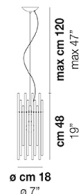

DIADEMA SP A G

DATI TECNICI:

CERTIFICAZIONI:

SORGENTI LUMINOSE

E27	1x77w	220-240V 50/60 Hz
LED C 5.280 Tm 2.700K	1x5w	220-240V 50/60 Hz

E27

LED 5W - (DRIVER INCLUSO) - 2700K - 600 LUMENS - DIMMERABILE

VOLUME	Mc 0
PESO LORDO	Kg 0
PESO NETTO	Kg 0

download risorse

FINITURA DEL DIFFUSORE

CR

FINITURA MONTATURA

BS

CR

ALTRE VERSIONI DISPONIBILI

clicca sul disegno per accedere alla pagina web della relativa product sheet

DIADE SP 60 B

DIADE SP A M

DIADE SP A P

DIADE SP B G

DIADE SP B M

DIADE SP B P

DIADE SP C G

DIADE SP C M

DIADE SP C P

DIADE SP C

DIADE SP K3

DIADE SP O2