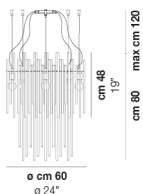

DIADEMA SP A G

DATI TECNICI:

CERTIFICAZIONI:

SORGENTI LUMINOSE

E27	1x77w	220-240V 50/60 Hz
LED C 5.280 Tm 2.700K	1x5w	220-240V 50/60 Hz

E27

LED 5W - (DRIVER INCLUSO) - 2700K - 600 LUMENS - DIMMERABILE

VOLUME	Mc 0
PESO LORDO	Kg 0
PESO NETTO	Kg 0

download risorse

FINITURA DEL DIFFUSORE

CR

FINITURA MONTATURA

BS

CR

ALTRE VERSIONI DISPONIBILI

clicca sul disegno per accedere alla pagina web della relativa product sheet

DIADE SP 60 B

DIADE SP A M

DIADE SP A P

DIADE SP B G

DIADE SP B M

DIADE SP B P

DIADE SP C G

DIADE SP C M