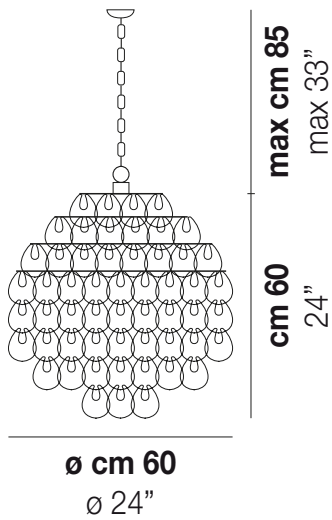

GIOGALI SP 60

DATI TECNICI:

CERTIFICAZIONI:

SORGENTI LUMINOSE

E27 3x77w 220-240V 50/60 Hz E27

VOLUME Mc 0,36
PESO LORDO Kg 30
PESO NETTO Kg 19,1

download risorse

FINITURA DEL DIFFUSORE

BC

CR/AM

CR/AG

CR/BR

CR/FU

CR/NN

CR/OR

CR/RA