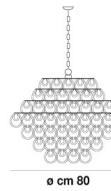

CR/TR

NE

FINITURA MONTATURA

BR

CR

ALTRE VERSIONI DISPONIBILI

clicca sul disegno per accedere alla pagina web della relativa product sheet

GIOGA SP 35

GIOGA SP 3E

GIOGA SP 50

GIOGA SP 80

GIOGA SP CUB

GIOGA SP JEL

GIOGA SP OV1

GIOGA SP R1B

GIOGA SP RE1