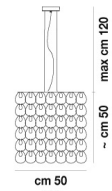

GIOGA SP CUB