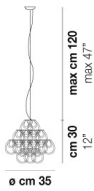

GIOGALI SP 60

DATI TECNICI:

CERTIFICAZIONI:

SORGENTI LUMINOSE

E27 3x77w 220-240V 50/60 Hz E27

VOLUME Mc 0,36
PESO LORDO Kg 30
PESO NETTO Kg 19,1

download risorse

FINITURA DEL DIFFUSORE

CR/TR

NE

FINITURA MONTATURA

BR

CR

ALTRE VERSIONI DISPONIBILI

clicca sul disegno per accedere alla pagina web della relativa product sheet

GIOGA SP 35