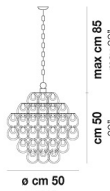

CR/TR

NE

FINITURA MONTATURA

BR

CR

ALTRE VERSIONI DISPONIBILI

clicca sul disegno per accedere alla pagina web della relativa product sheet

GIOGA SP 35

GIOGA SP 3E

GIOGA SP 50

GIOGA SP 80

GIOGA SP CUB

GIOGA SP JEL

GIOGA SP OV1

GIOGA SP R1B

GIOGA SP RE1