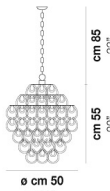

GIOGALI SP 60

DATI TECNICI:

CERTIFICAZIONI:

SORGENTI LUMINOSE

E27 3x77w 220-240V 50/60 Hz E27

VOLUME Mc 0,36
PESO LORDO Kg 30
PESO NETTO Kg 19,1

download risorse

FINITURA DEL DIFFUSORE

CR/TR

NE

FINITURA MONTATURA

BR

CR

ALTRE VERSIONI DISPONIBILI

clicca sul disegno per accedere alla pagina web della relativa product sheet

GIOGA SP 35