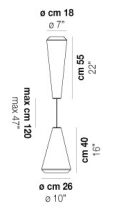

WITHWHITE SP X

DATOS TÉCNICOS:

CERTIFICATIONS:

FUENTES DE LUZ

E27	1x77w	220-240V 50/60 Hz
LED C 5.280 TM 2.700K	1x5w	220-240V 50/60 Hz

E27

LED 5W - (DRIVER INCLUDED) - 2700K - 600 LUMENS
 - DIMMABLE

VOLUME	Mc 0,13
PESO BRUTO	Kg 6,5
PESO NETO	Kg 4

download

ACABADO DEL DIFUSOR

BC/ST

ACABADO PARTES METÁLICAS

BC

OTRAS VERSIONES DISPONIBLES

Haga clic en la versión para ir a la versión web del producto

WITHW SP 18 G

WITHW SP 18 M

WITHW SP 18 P

WITHW SP 18 X

WITHW SP 26 G

WITHW SP 26 M

WITHW SP 26 P

WITHW SP 26 X

WITHW SP 36 G