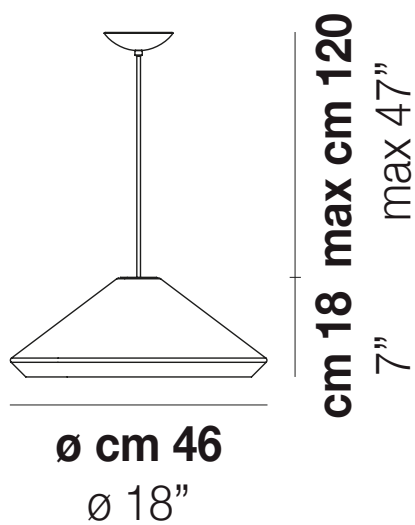

WITHWHITE SP X

DATOS TÉCNICOS:

CERTIFICATIONS:

FUENTES DE LUZ

E27	1x77w	220-240V 50/60 Hz
LED C 5.280 TM 2.700K	1x5w	220-240V 50/60 Hz

E27

LED 5W - (DRIVER INCLUDED) - 2700K - 600 LUMENS
 - DIMMABLE

VOLUME	Mc 0,13
PESO BRUTO	Kg 6,5
PESO NETO	Kg 4

download

ACABADO DEL DIFUSOR

BC/ST

ACABADO PARTES METÁLICAS

BC

OTRAS VERSIONES DISPONIBLES

Haga clic en la versión para ir a la versión web del producto

WITHW SP 18 G

WITHW SP 18 M

WITHW SP 18 P

WITHW SP 18 X

WITHW SP 26 G

WITHW SP 26 M

WITHW SP 26 P

WITHW SP 26 X

WITHW SP 36 G