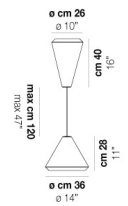

WITHWHITE SP X

DATOS TÉCNICOS:

CERTIFICATIONS:

FUENTES DE LUZ

E27	1x77w	220-240V 50/60 Hz
LED C 5.280 TM 2.700K	1x5w	220-240V 50/60 Hz

E27

LED 5W - (DRIVER INCLUDED) - 2700K - 600 LUMENS
 - DIMMABLE

VOLUME	Mc 0,13
PESO BRUTO	Kg 6,5
PESO NETO	Kg 4

download

ACABADO DEL DIFUSOR

BC/ST

ACABADO PARTES METÁLICAS

BC

OTRAS VERSIONES DISPONIBLES

Haga clic en la versión para ir a la versión web del producto

WITHW SP 18 G

WITHW SP 18 M

WITHW SP 18 P

WITHW SP 18 X

WITHW SP 26 G

WITHW SP 26 M

WITHW SP 26 P

WITHW SP 26 X

WITHW SP 36 G