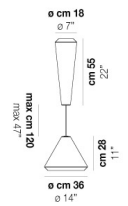

WITHWHITE SP X

DATOS TÉCNICOS:

CERTIFICATIONS:

FUENTES DE LUZ

E27	1x77w	220-240V 50/60 Hz
LED C 5.280 TM 2.700K	1x5w	220-240V 50/60 Hz

E27

LED 5W - (DRIVER INCLUDED) - 2700K - 600 LUMENS
 - DIMMABLE

VOLUME	Mc 0,13
PESO BRUTO	Kg 6,5
PESO NETO	Kg 4

download

ACABADO DEL DIFUSOR

BC/ST

ACABADO PARTES METÁLICAS

BC

OTRAS VERSIONES DISPONIBLES

Haga clic en la versión para ir a la versión web del producto

WITHW SP 18 G

WITHW SP 18 M

WITHW SP 18 P

WITHW SP 18 X

WITHW SP 26 G

WITHW SP 26 M

WITHW SP 26 P

WITHW SP 26 X

WITHW SP 36 G