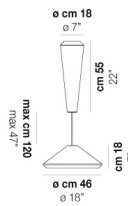

WITHWHITE SP X

DATOS TÉCNICOS:

CERTIFICATIONS:

FUENTES DE LUZ

E27	1x77w	220-240V 50/60 Hz
LED C 5.280 TM 2.700K	1x5w	220-240V 50/60 Hz

E27

LED 5W - (DRIVER INCLUDED) - 2700K - 600 LUMENS
 - DIMMABLE

VOLUME	Mc 0,13
PESO BRUTO	Kg 6,5
PESO NETO	Kg 4

download

ACABADO DEL DIFUSOR

BC/ST

ACABADO PARTES METÁLICAS

BC

OTRAS VERSIONES DISPONIBLES

Haga clic en la versión para ir a la versión web del producto

WITHW SP 18 G

WITHW SP 18 M

WITHW SP 18 P

WITHW SP 18 X

WITHW SP 26 G

WITHW SP 26 M

WITHW SP 26 P

WITHW SP 26 X

WITHW SP 36 G