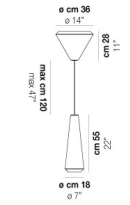

WITHW SP 36 P