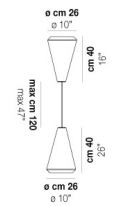

Ø cm 18
Ø 7"

WITHWHITE SP P

DATOS TÉCNICOS:

CERTIFICATIONS:

FUENTES DE LUZ

E27	1x77w	220-240V 50/60 Hz
LED C 5.280 TM 2.700K	1x5w	220-240V 50/60 Hz

E27

LED 5W - (DRIVER INCLUDED) - 2700K - 600 LUMENS
- DIMMABLE

VOLUME	Mc 0,11
PESO BRUTO	Kg 5,8
PESO NETO	Kg 3,3

download

ACABADO DEL DIFUSOR

BC/ST

ACABADO PARTES METÁLICAS

BC

OTRAS VERSIONES DISPONIBLES

Haga clic en la versión para ir a la versión web del producto

WITHW SP 18 G

WITHW SP 18 M

WITHW SP 18 P

WITHW SP 18 X

WITHW SP 26 G

WITHW SP 26 M

WITHW SP 26 P

WITHW SP 26 X