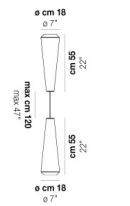

Ø cm 18
Ø 7"

WITHWHITE SP P

DATOS TÉCNICOS:

CERTIFICATIONS:

FUENTES DE LUZ

E27	1x77w	220-240V 50/60 Hz
LED C 5.280 TM 2.700K	1x5w	220-240V 50/60 Hz

E27

LED 5W - (DRIVER INCLUDED) - 2700K - 600 LUMENS
- DIMMABLE

VOLUME	Mc 0,11
PESO BRUTO	Kg 5,8
PESO NETO	Kg 3,3

download

ACABADO DEL DIFUSOR

BC/ST

ACABADO PARTES METÁLICAS

BC

OTRAS VERSIONES DISPONIBLES

Haga clic en la versión para ir a la versión web del producto

WITHW SP 18 G

WITHW SP 18 M

WITHW SP 18 P

WITHW SP 18 X

WITHW SP 26 G

WITHW SP 26 M

WITHW SP 26 P

WITHW SP 26 X