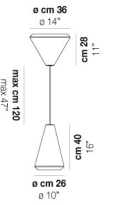

WITHW SP 36 M