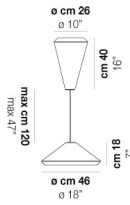

Ø cm 18
Ø 7"

WITHWHITE SP P

DATOS TÉCNICOS:

CERTIFICATIONS:

FUENTES DE LUZ

E27	1x77w	220-240V 50/60 Hz
LED C 5.280 TM 2.700K	1x5w	220-240V 50/60 Hz

E27

LED 5W - (DRIVER INCLUDED) - 2700K - 600 LUMENS
- DIMMABLE

VOLUME	Mc 0,11
PESO BRUTO	Kg 5,8
PESO NETO	Kg 3,3

download

ACABADO DEL DIFUSOR

BC/ST

ACABADO PARTES METÁLICAS

BC

OTRAS VERSIONES DISPONIBLES

Haga clic en la versión para ir a la versión web del producto

WITHW SP 18 G

WITHW SP 18 M

WITHW SP 18 P

WITHW SP 18 X

WITHW SP 26 G

WITHW SP 26 M

WITHW SP 26 P

WITHW SP 26 X