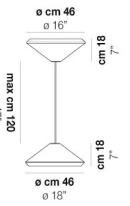

Ø cm 18
Ø 7"

WITHWHITE SP P

DATOS TÉCNICOS:

CERTIFICATIONS:

FUENTES DE LUZ

E27	1x77w	220-240V 50/60 Hz
LED C 5.280 TM 2.700K	1x5w	220-240V 50/60 Hz

E27

LED 5W - (DRIVER INCLUDED) - 2700K - 600 LUMENS
- DIMMABLE

VOLUME	Mc 0,11
PESO BRUTO	Kg 5,8
PESO NETO	Kg 3,3

download

ACABADO DEL DIFUSOR

BC/ST

ACABADO PARTES METÁLICAS

BC

OTRAS VERSIONES DISPONIBLES

Haga clic en la versión para ir a la versión web del producto

WITHW SP 18 G

WITHW SP 18 M

WITHW SP 18 P

WITHW SP 18 X

WITHW SP 26 G

WITHW SP 26 M

WITHW SP 26 P

WITHW SP 26 X

WITHW SP 36 G

WITHW SP 36 M

WITHW SP 36 P

WITHW SP 36 X

WITHW SP 46 G

WITHW SP 46 M

WITHW SP 46 P

WITHW SP 46 X