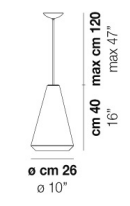

OTRAS VERSIONES DISPONIBLES

Haga clic en la versión para ir a la versión web del producto

WITHW SP M