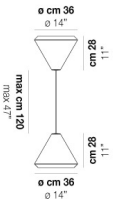

Ø cm 18
Ø 7"

WITHWHITE SP P

DATOS TÉCNICOS:

CERTIFICATIONS:

FUENTES DE LUZ

E27	1x77w	220-240V 50/60 Hz
LED C 5.280 TM 2.700K	1x5w	220-240V 50/60 Hz

E27

LED 5W - (DRIVER INCLUDED) - 2700K - 600 LUMENS
- DIMMABLE

VOLUME	Mc 0,11
PESO BRUTO	Kg 5,8
PESO NETO	Kg 3,3

download

ACABADO DEL DIFUSOR

BC/ST

ACABADO PARTES METÁLICAS

BC

OTRAS VERSIONES DISPONIBLES

Haga clic en la versión para ir a la versión web del producto

WITHW SP 18 G

WITHW SP 18 M

WITHW SP 18 P

WITHW SP 18 X

WITHW SP 26 G

WITHW SP 26 M

WITHW SP 26 P

WITHW SP 26 X