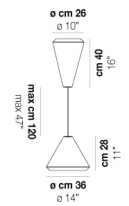

Ø cm 18
Ø 7"

WITHWHITE SP P

DATOS TÉCNICOS:

CERTIFICATIONS:

FUENTES DE LUZ

E27	1x77w	220-240V 50/60 Hz
LED C 5.280 TM 2.700K	1x5w	220-240V 50/60 Hz

E27

LED 5W - (DRIVER INCLUDED) - 2700K - 600 LUMENS
- DIMMABLE

VOLUME	Mc 0,11
PESO BRUTO	Kg 5,8
PESO NETO	Kg 3,3

download

ACABADO DEL DIFUSOR

BC/ST

ACABADO PARTES METÁLICAS

BC

OTRAS VERSIONES DISPONIBLES

Haga clic en la versión para ir a la versión web del producto

WITHW SP 18 G

WITHW SP 18 M

WITHW SP 18 P

WITHW SP 18 X

WITHW SP 26 G

WITHW SP 26 M

WITHW SP 26 P

WITHW SP 26 X