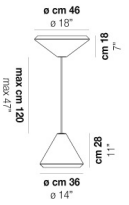

Ø cm 18
Ø 7"

WITHWHITE SP P

DATOS TÉCNICOS:

CERTIFICATIONS:

FUENTES DE LUZ

E27	1x77w	220-240V 50/60 Hz
LED C 5.280 TM 2.700K	1x5w	220-240V 50/60 Hz

E27

LED 5W - (DRIVER INCLUDED) - 2700K - 600 LUMENS
- DIMMABLE

VOLUME	Mc 0,11
PESO BRUTO	Kg 5,8
PESO NETO	Kg 3,3

download

ACABADO DEL DIFUSOR

BC/ST

ACABADO PARTES METÁLICAS

BC

OTRAS VERSIONES DISPONIBLES

Haga clic en la versión para ir a la versión web del producto

WITHW SP 18 G

WITHW SP 18 M

WITHW SP 18 P

WITHW SP 18 X

WITHW SP 26 G

WITHW SP 26 M

WITHW SP 26 P

WITHW SP 26 X

WITHW SP 36 G

WITHW SP 36 M

WITHW SP 36 P

WITHW SP 36 X

WITHW SP 46 G

WITHW SP 46 M

WITHW SP 46 P

WITHW SP 46 X