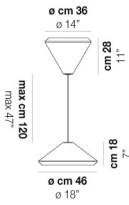

WITHW SP 36 X