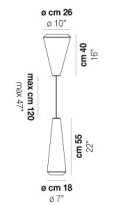

Ø cm 18
Ø 7"

WITHWHITE SP P

DATOS TÉCNICOS:

CERTIFICATIONS:

FUENTES DE LUZ

E27	1x77w	220-240V 50/60 Hz
LED C 5.280 TM 2.700K	1x5w	220-240V 50/60 Hz

E27

LED 5W - (DRIVER INCLUDED) - 2700K - 600 LUMENS
- DIMMABLE

VOLUME	Mc 0,11
PESO BRUTO	Kg 5,8
PESO NETO	Kg 3,3

download

ACABADO DEL DIFUSOR

BC/ST

ACABADO PARTES METÁLICAS

BC

OTRAS VERSIONES DISPONIBLES

Haga clic en la versión para ir a la versión web del producto

WITHW SP 18 G

WITHW SP 18 M

WITHW SP 18 P

WITHW SP 18 X

WITHW SP 26 G

WITHW SP 26 M

WITHW SP 26 P

WITHW SP 26 X