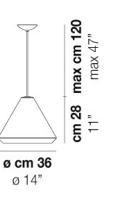

Ø cm 18
Ø 7"

WITHWHITE SP P

DATOS TÉCNICOS:

CERTIFICATIONS:

FUENTES DE LUZ

E27	1x77w	220-240V 50/60 Hz
LED C 5.280 TM 2.700K	1x5w	220-240V 50/60 Hz

E27

LED 5W - (DRIVER INCLUDED) - 2700K - 600 LUMENS
- DIMMABLE

VOLUME	Mc 0,11
PESO BRUTO	Kg 5,8
PESO NETO	Kg 3,3

download

ACABADO DEL DIFUSOR

BC/ST

ACABADO PARTES METÁLICAS

BC

OTRAS VERSIONES DISPONIBLES

Haga clic en la versión para ir a la versión web del producto

WITHW SP 18 G

WITHW SP 18 M

WITHW SP 18 P

WITHW SP 18 X

WITHW SP 26 G

WITHW SP 26 M

WITHW SP 26 P

WITHW SP 26 X

WITHW SP 36 G

WITHW SP 36 M

WITHW SP 36 P

WITHW SP 36 X

WITHW SP 46 G

WITHW SP 46 M

WITHW SP 46 P

WITHW SP 46 X