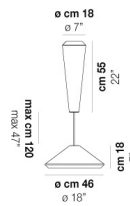

Ø cm 18
Ø 7"

WITHWHITE SP P

DATOS TÉCNICOS:

CERTIFICATIONS:

FUENTES DE LUZ

E27	1x77w	220-240V 50/60 Hz
LED C 5.280 TM 2.700K	1x5w	220-240V 50/60 Hz

E27

LED 5W - (DRIVER INCLUDED) - 2700K - 600 LUMENS
- DIMMABLE

VOLUME	Mc 0,11
PESO BRUTO	Kg 5,8
PESO NETO	Kg 3,3

download

ACABADO DEL DIFUSOR

BC/ST

ACABADO PARTES METÁLICAS

BC

OTRAS VERSIONES DISPONIBLES

Haga clic en la versión para ir a la versión web del producto

WITHW SP 18 G

WITHW SP 18 M

WITHW SP 18 P

WITHW SP 18 X

WITHW SP 26 G

WITHW SP 26 M

WITHW SP 26 P

WITHW SP 26 X