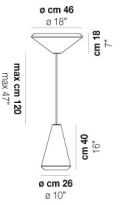

VOLUME	Mc 0,11
PESO BRUTO	Kg 5,8
PESO NETO	Kg 3,3

download

ACABADO DEL DIFUSOR

BC/ST

ACABADO PARTES METÁLICAS

BC

OTRAS VERSIONES DISPONIBLES

Haga clic en la versión para ir a la versión web del producto

WITHW SP 36 G

WITHW SP 36 M

WITHW SP 36 P

WITHW SP 36 X

WITHW SP 46 G

WITHW SP 46 M

WITHW SP 46 P

WITHW SP 46 X