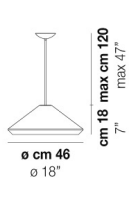

OTRAS VERSIONES DISPONIBLES

Haga clic en la versión para ir a la versión web del producto

WITHW SP X