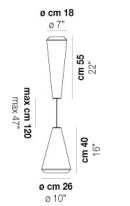

Ø cm 18
Ø 7"

WITHWHITE SP P

DATOS TÉCNICOS:

CERTIFICATIONS:

FUENTES DE LUZ

E27	1x77w	220-240V 50/60 Hz
LED C 5.280 TM 2.700K	1x5w	220-240V 50/60 Hz

E27

LED 5W - (DRIVER INCLUDED) - 2700K - 600 LUMENS
- DIMMABLE

VOLUME	Mc 0,11
PESO BRUTO	Kg 5,8
PESO NETO	Kg 3,3

download

ACABADO DEL DIFUSOR

BC/ST

ACABADO PARTES METÁLICAS

BC

OTRAS VERSIONES DISPONIBLES

Haga clic en la versión para ir a la versión web del producto

WITHW SP 18 G

WITHW SP 18 M

WITHW SP 18 P

WITHW SP 18 X

WITHW SP 26 G

WITHW SP 26 M

WITHW SP 26 P

WITHW SP 26 X