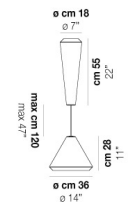

Ø cm 18
Ø 7"

WITHWHITE SP P

DATOS TÉCNICOS:

CERTIFICATIONS:

FUENTES DE LUZ

E27	1x77w	220-240V 50/60 Hz
LED C 5.280 TM 2.700K	1x5w	220-240V 50/60 Hz

E27

LED 5W - (DRIVER INCLUDED) - 2700K - 600 LUMENS
- DIMMABLE

VOLUME	Mc 0,11
PESO BRUTO	Kg 5,8
PESO NETO	Kg 3,3

download

ACABADO DEL DIFUSOR

BC/ST

ACABADO PARTES METÁLICAS

BC

OTRAS VERSIONES DISPONIBLES

Haga clic en la versión para ir a la versión web del producto

WITHW SP 18 G

WITHW SP 18 M

WITHW SP 18 P

WITHW SP 18 X

WITHW SP 26 G

WITHW SP 26 M

WITHW SP 26 P

WITHW SP 26 X