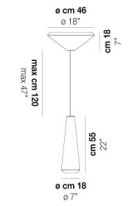

VOLUME	Mc 0,11
PESO BRUTO	Kg 5,8
PESO NETO	Kg 3,3

download

ACABADO DEL DIFUSOR

BC/ST

ACABADO PARTES METÁLICAS

BC

OTRAS VERSIONES DISPONIBLES

Haga clic en la versión para ir a la versión web del producto

WITHW SP 36 G

WITHW SP 36 M

WITHW SP 36 P

WITHW SP 36 X

WITHW SP 46 G

WITHW SP 46 M

WITHW SP 46 P

WITHW SP 46 X