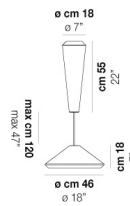

WITHWHITE SP M

DATOS TÉCNICOS:

CERTIFICATIONS:

FUENTES DE LUZ

E27	1x77w	220-240V 50/60 Hz
LED C 5.280 Tm 2.700K	1x5w	220-240V 50/60 Hz

E27

LED 5W - (DRIVER INCLUDED) - 2700K - 600 LUMENS
- DIMMABLE

VOLUME	Mc 0,08
PESO BRUTO	Kg 6
PESO NETO	Kg 3,7

download

ACABADO DEL DIFUSOR

BC/ST

ACABADO PARTES METÁLICAS

BC

OTRAS VERSIONES DISPONIBLES

Haga clic en la versión para ir a la versión web del producto

WITHW SP 18 G

WITHW SP 18 M

WITHW SP 18 P

WITHW SP 18 X

WITHW SP 26 G

WITHW SP 26 M

WITHW SP 26 P

WITHW SP 26 X

WITHW SP 36 G