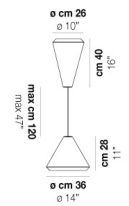

WITHWHITE SP M

DATOS TÉCNICOS:

CERTIFICATIONS:

FUENTES DE LUZ

E27	1x77w	220-240V 50/60 Hz
LED C 5.280 Tm 2.700K	1x5w	220-240V 50/60 Hz

E27

LED 5W - (DRIVER INCLUDED) - 2700K - 600 LUMENS
- DIMMABLE

VOLUME	Mc 0,08
PESO BRUTO	Kg 6
PESO NETO	Kg 3,7

download

ACABADO DEL DIFUSOR

BC/ST

ACABADO PARTES METÁLICAS

BC

OTRAS VERSIONES DISPONIBLES

Haga clic en la versión para ir a la versión web del producto

WITHW SP 18 G

WITHW SP 18 M

WITHW SP 18 P

WITHW SP 18 X

WITHW SP 26 G

WITHW SP 26 M

WITHW SP 26 P

WITHW SP 26 X

WITHW SP 36 G