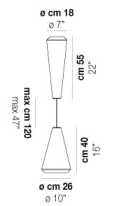

WITHWHITE SP M

DATOS TÉCNICOS:

CERTIFICATIONS:

FUENTES DE LUZ

E27	1x77w	220-240V 50/60 Hz
LED C 5.280 Tm 2.700K	1x5w	220-240V 50/60 Hz

E27

LED 5W - (DRIVER INCLUDED) - 2700K - 600 LUMENS
- DIMMABLE

VOLUME	Mc 0,08
PESO BRUTO	Kg 6
PESO NETO	Kg 3,7

download

ACABADO DEL DIFUSOR

BC/ST

ACABADO PARTES METÁLICAS

BC

OTRAS VERSIONES DISPONIBLES

Haga clic en la versión para ir a la versión web del producto

WITHW SP 18 G

WITHW SP 18 M

WITHW SP 18 P

WITHW SP 18 X

WITHW SP 26 G

WITHW SP 26 M

WITHW SP 26 P

WITHW SP 26 X

WITHW SP 36 G