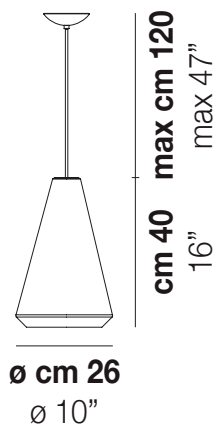

WITHWHITE SP M

DATOS TÉCNICOS:

CERTIFICATIONS:

FUENTES DE LUZ

E27	1x77w	220-240V 50/60 Hz
LED C 5.280 Tm 2.700K	1x5w	220-240V 50/60 Hz

E27

LED 5W - (DRIVER INCLUDED) - 2700K - 600 LUMENS
- DIMMABLE

VOLUME	Mc 0,08
PESO BRUTO	Kg 6
PESO NETO	Kg 3,7

download

ACABADO DEL DIFUSOR

BC/ST

ACABADO PARTES METÁLICAS

BC

OTRAS VERSIONES DISPONIBLES

Haga clic en la versión para ir a la versión web del producto

WITHW SP 18 G

WITHW SP 18 M

WITHW SP 18 P

WITHW SP 18 X

WITHW SP 26 G

WITHW SP 26 M

WITHW SP 26 P

WITHW SP 26 X

WITHW SP 36 G