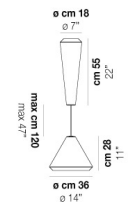

WITHWHITE SP M

DATOS TÉCNICOS:

CERTIFICATIONS:

FUENTES DE LUZ

E27	1x77w	220-240V 50/60 Hz
LED C 5.280 Tm 2.700K	1x5w	220-240V 50/60 Hz

E27

LED 5W - (DRIVER INCLUDED) - 2700K - 600 LUMENS
- DIMMABLE

VOLUME	Mc 0,08
PESO BRUTO	Kg 6
PESO NETO	Kg 3,7

download

ACABADO DEL DIFUSOR

BC/ST

ACABADO PARTES METÁLICAS

BC

OTRAS VERSIONES DISPONIBLES

Haga clic en la versión para ir a la versión web del producto

WITHW SP 18 G

WITHW SP 18 M

WITHW SP 18 P

WITHW SP 18 X

WITHW SP 26 G

WITHW SP 26 M

WITHW SP 26 P

WITHW SP 26 X

WITHW SP 36 G