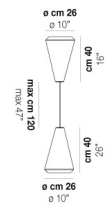

VOLUME Mc 0,2

PESO BRUTO Kg 12

PESO NETO Kg 8

download

ACABADO DEL DIFUSOR

BC/ST

ACABADO PARTES METÁLICAS

BC

OTRAS VERSIONES DISPONIBLES

Haga clic en la versión para ir a la versión web del producto

WITHW SP 18 G

WITHW SP 18 M

WITHW SP 18 P

WITHW SP 18 X

WITHW SP 26 G

WITHW SP 26 M

WITHW SP 26 P

WITHW SP 26 X

WITHW SP 36 G

WITHW SP 36 M

WITHW SP 36 P

WITHW SP 36 X

WITHW SP 46 G

WITHW SP 46 M