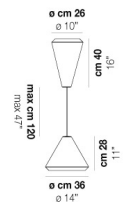

VOLUME Mc 0,2

PESO BRUTO Kg 12

PESO NETO Kg 8

download

ACABADO DEL DIFUSOR

BC/ST

ACABADO PARTES METÁLICAS

BC

OTRAS VERSIONES DISPONIBLES

Haga clic en la versión para ir a la versión web del producto

WITHW SP 18 G

WITHW SP 18 M

WITHW SP 18 P

WITHW SP 18 X

WITHW SP 26 G

WITHW SP 26 M

WITHW SP 26 P

WITHW SP 26 X

WITHW SP 36 G

WITHW SP 36 M

WITHW SP 36 P

WITHW SP 36 X

WITHW SP 46 G

WITHW SP 46 M