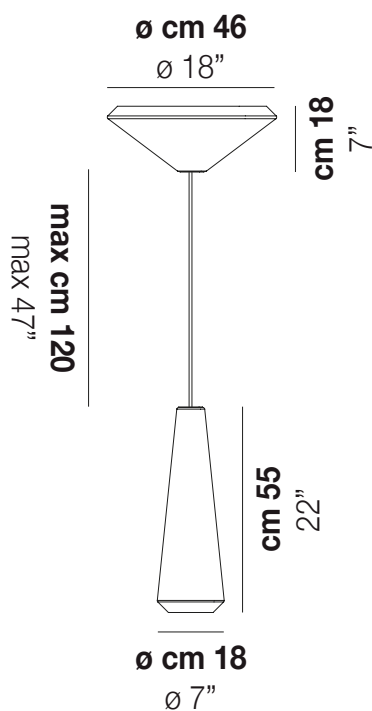

WITHWHITE SP 46 P

DATOS TÉCNICOS:

CERTIFICATIONS:

FUENTES DE LUZ

E27	3x77w	220-240V 50/60 Hz	E27
LED C 5.280 Tm 2.700K	3x5w	220-240V 50/60 Hz	LED 5W - (DRIVER INCLUDED) - 2700K - 600 LUMENS - DIMMABLE

VOLUME	Mc 0,29
PESO BRUTO	Kg 0
PESO NETO	Kg 0

download

ACABADO DEL DIFUSOR

BC/ST

ACABADO PARTES METÁLICAS

BC

OTRAS VERSIONES DISPONIBLES

Haga clic en la versión para ir a la versión web del producto

WITHW SP 18 G

WITHW SP 18 M

WITHW SP 18 P

WITHW SP 18 X

WITHW SP 26 G

WITHW SP 26 M

WITHW SP 26 P

WITHW SP 26 X

WITHW SP 36 G

WITHW SP 36 M

WITHW SP 36 P

WITHW SP 36 X

WITHW SP 46 G

WITHW SP 46 M

WITHW SP 46 X

WITHW SP G

WITHW SP M