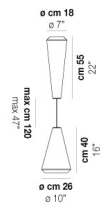

WITHWHITE SP 46 P

DATOS TÉCNICOS:

CERTIFICATIONS:

FUENTES DE LUZ

E27	3x77w	220-240V 50/60 Hz	E27
LED C 5.280 Tm 2.700K	3x5w	220-240V 50/60 Hz	LED 5W - (DRIVER INCLUDED) - 2700K - 600 LUMENS - DIMMABLE

VOLUME	Mc 0,29
PESO BRUTO	Kg 0
PESO NETO	Kg 0

download

ACABADO DEL DIFUSOR

BC/ST

ACABADO PARTES METÁLICAS

BC

OTRAS VERSIONES DISPONIBLES

Haga clic en la versión para ir a la versión web del producto

WITHW SP 18 G

WITHW SP 18 M

WITHW SP 18 P

WITHW SP 18 X

WITHW SP 26 G

WITHW SP 26 M

WITHW SP 26 P

WITHW SP 26 X

WITHW SP 36 G