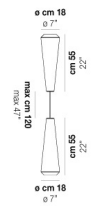

WITHWHITE SP 46 P

DATOS TÉCNICOS:

CERTIFICATIONS:

FUENTES DE LUZ

E27	3x77w	220-240V 50/60 Hz	E27
LED C 5.280 Tm 2.700K	3x5w	220-240V 50/60 Hz	LED 5W - (DRIVER INCLUDED) - 2700K - 600 LUMENS - DIMMABLE

VOLUME	Mc 0,29
PESO BRUTO	Kg 0
PESO NETO	Kg 0

download

ACABADO DEL DIFUSOR

BC/ST

ACABADO PARTES METÁLICAS

BC

OTRAS VERSIONES DISPONIBLES

Haga clic en la versión para ir a la versión web del producto

WITHW SP 18 G

WITHW SP 18 M

WITHW SP 18 P

WITHW SP 18 X

WITHW SP 26 G

WITHW SP 26 M

WITHW SP 26 P

WITHW SP 26 X

WITHW SP 36 G