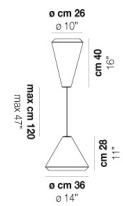

WITHWHITE SP 46 P

DATOS TÉCNICOS:

CERTIFICATIONS:

FUENTES DE LUZ

E27	3x77w	220-240V 50/60 Hz	E27
LED C 5.280 Tm 2.700K	3x5w	220-240V 50/60 Hz	LED 5W - (DRIVER INCLUDED) - 2700K - 600 LUMENS - DIMMABLE

VOLUME	Mc 0,29
PESO BRUTO	Kg 0
PESO NETO	Kg 0

download

ACABADO DEL DIFUSOR

BC/ST

ACABADO PARTES METÁLICAS

BC

OTRAS VERSIONES DISPONIBLES

Haga clic en la versión para ir a la versión web del producto

WITHW SP 18 G

WITHW SP 18 M

WITHW SP 18 P

WITHW SP 18 X

WITHW SP 26 G

WITHW SP 26 M

WITHW SP 26 P

WITHW SP 26 X

WITHW SP 36 G