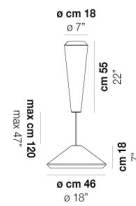

WITHWHITE SP 46 P

DATOS TÉCNICOS:

CERTIFICATIONS:

FUENTES DE LUZ

E27	3x77w	220-240V 50/60 Hz	E27
LED C 5.280 Tm 2.700K	3x5w	220-240V 50/60 Hz	LED 5W - (DRIVER INCLUDED) - 2700K - 600 LUMENS - DIMMABLE

VOLUME	Mc 0,29
PESO BRUTO	Kg 0
PESO NETO	Kg 0

download

ACABADO DEL DIFUSOR

BC/ST

ACABADO PARTES METÁLICAS

BC

OTRAS VERSIONES DISPONIBLES

Haga clic en la versión para ir a la versión web del producto

WITHW SP 18 G

WITHW SP 18 M

WITHW SP 18 P

WITHW SP 18 X

WITHW SP 26 G

WITHW SP 26 M

WITHW SP 26 P

WITHW SP 26 X

WITHW SP 36 G