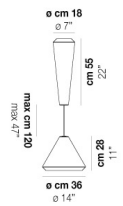

WITHWHITE SP 46 P

DATOS TÉCNICOS:

CERTIFICATIONS:

FUENTES DE LUZ

E27	3x77w	220-240V 50/60 Hz	E27
LED C 5.280 Tm 2.700K	3x5w	220-240V 50/60 Hz	LED 5W - (DRIVER INCLUDED) - 2700K - 600 LUMENS - DIMMABLE

VOLUME	Mc 0,29
PESO BRUTO	Kg 0
PESO NETO	Kg 0

download

ACABADO DEL DIFUSOR

BC/ST

ACABADO PARTES METÁLICAS

BC

OTRAS VERSIONES DISPONIBLES

Haga clic en la versión para ir a la versión web del producto

WITHW SP 18 G

WITHW SP 18 M

WITHW SP 18 P

WITHW SP 18 X

WITHW SP 26 G

WITHW SP 26 M

WITHW SP 26 P

WITHW SP 26 X

WITHW SP 36 G