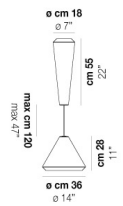

WITHWHITE SP 46 M

DATOS TÉCNICOS:

CERTIFICATIONS:

FUENTES DE LUZ

E27	3x77w	220-240V 50/60 Hz	E27
LED C 5.280 TM 2.700K	3x5w	220-240V 50/60 Hz	LED 5W - (DRIVER INCLUDED) - 2700K - 600 LUMENS - DIMMABLE

VOLUME	Mc 0,24
PESO BRUTO	Kg 12
PESO NETO	Kg 7

download

ACABADO DEL DIFUSOR

BC/ST

ACABADO PARTES METÁLICAS

BC

OTRAS VERSIONES DISPONIBLES

Haga clic en la versión para ir a la versión web del producto

WITHW SP 18 G

WITHW SP 18 M

WITHW SP 18 P

WITHW SP 18 X

WITHW SP 26 G

WITHW SP 26 M

WITHW SP 26 P

WITHW SP 26 X

WITHW SP 36 G