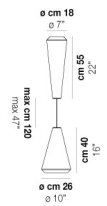

WITHWHITE SP 46 M

DATOS TÉCNICOS:

CERTIFICATIONS:

FUENTES DE LUZ

E27	3x77w	220-240V 50/60 Hz	E27
LED C 5.280 TM 2.700K	3x5w	220-240V 50/60 Hz	LED 5W - (DRIVER INCLUDED) - 2700K - 600 LUMENS - DIMMABLE

VOLUME	Mc 0,24
PESO BRUTO	Kg 12
PESO NETO	Kg 7

download

ACABADO DEL DIFUSOR

BC/ST

ACABADO PARTES METÁLICAS

BC

OTRAS VERSIONES DISPONIBLES

Haga clic en la versión para ir a la versión web del producto

WITHW SP 18 G

WITHW SP 18 M

WITHW SP 18 P

WITHW SP 18 X

WITHW SP 26 G

WITHW SP 26 M

WITHW SP 26 P

WITHW SP 26 X

WITHW SP 36 G