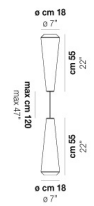

WITHWHITE SP 46 M

DATOS TÉCNICOS:

CERTIFICATIONS:

FUENTES DE LUZ

E27	3x77w	220-240V 50/60 Hz	E27
LED C 5.280 TM 2.700K	3x5w	220-240V 50/60 Hz	LED 5W - (DRIVER INCLUDED) - 2700K - 600 LUMENS - DIMMABLE

VOLUME	Mc 0,24
PESO BRUTO	Kg 12
PESO NETO	Kg 7

download

ACABADO DEL DIFUSOR

BC/ST

ACABADO PARTES METÁLICAS

BC

OTRAS VERSIONES DISPONIBLES

Haga clic en la versión para ir a la versión web del producto

WITHW SP 18 G

WITHW SP 18 M

WITHW SP 18 P

WITHW SP 18 X

WITHW SP 26 G

WITHW SP 26 M

WITHW SP 26 P

WITHW SP 26 X

WITHW SP 36 G