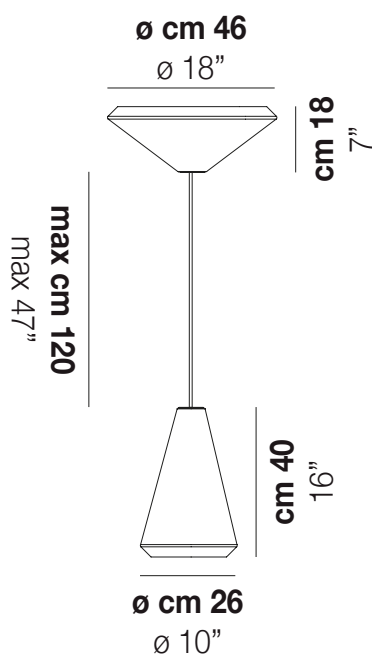

WITHWHITE SP 46 M

DATOS TÉCNICOS:

CERTIFICATIONS:

FUENTES DE LUZ

E27	3x77w	220-240V 50/60 Hz	E27
LED C 5.280 TM 2.700K	3x5w	220-240V 50/60 Hz	LED 5W - (DRIVER INCLUDED) - 2700K - 600 LUMENS - DIMMABLE

VOLUME	Mc 0,24
PESO BRUTO	Kg 12
PESO NETO	Kg 7

download

ACABADO DEL DIFUSOR

BC/ST

ACABADO PARTES METÁLICAS

BC

OTRAS VERSIONES DISPONIBLES

Haga clic en la versión para ir a la versión web del producto

WITHW SP 18 G

WITHW SP 18 M

WITHW SP 18 P

WITHW SP 18 X

WITHW SP 26 G

WITHW SP 26 M

WITHW SP 26 P

WITHW SP 26 X

WITHW SP 36 G

WITHW SP 36 M

WITHW SP 36 P

WITHW SP 36 X

WITHW SP 46 G

WITHW SP 46 P

WITHW SP 46 X

WITHW SP G

WITHW SP M