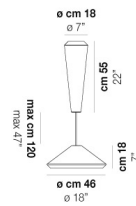

WITHWHITE SP 46 M

DATOS TÉCNICOS:

CERTIFICATIONS:

FUENTES DE LUZ

E27	3x77w	220-240V 50/60 Hz	E27
LED C 5.280 TM 2.700K	3x5w	220-240V 50/60 Hz	LED 5W - (DRIVER INCLUDED) - 2700K - 600 LUMENS - DIMMABLE

VOLUME	Mc 0,24
PESO BRUTO	Kg 12
PESO NETO	Kg 7

download

ACABADO DEL DIFUSOR

BC/ST

ACABADO PARTES METÁLICAS

BC

OTRAS VERSIONES DISPONIBLES

Haga clic en la versión para ir a la versión web del producto

WITHW SP 18 G

WITHW SP 18 M

WITHW SP 18 P

WITHW SP 18 X

WITHW SP 26 G

WITHW SP 26 M

WITHW SP 26 P

WITHW SP 26 X

WITHW SP 36 G