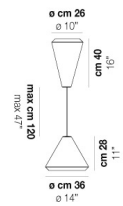

WITHWHITE SP 46 M

DATOS TÉCNICOS:

CERTIFICATIONS:

FUENTES DE LUZ

E27	3x77w	220-240V 50/60 Hz	E27
LED C 5.280 TM 2.700K	3x5w	220-240V 50/60 Hz	LED 5W - (DRIVER INCLUDED) - 2700K - 600 LUMENS - DIMMABLE

VOLUME	Mc 0,24
PESO BRUTO	Kg 12
PESO NETO	Kg 7

download

ACABADO DEL DIFUSOR

BC/ST

ACABADO PARTES METÁLICAS

BC

OTRAS VERSIONES DISPONIBLES

Haga clic en la versión para ir a la versión web del producto

WITHW SP 18 G

WITHW SP 18 M

WITHW SP 18 P

WITHW SP 18 X

WITHW SP 26 G

WITHW SP 26 M

WITHW SP 26 P

WITHW SP 26 X

WITHW SP 36 G