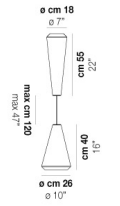

WITHWHITE SP 46 G

DATOS TÉCNICOS:

CERTIFICATIONS:

FUENTES DE LUZ

E27	3x77w	220-240V 50/60 Hz	E27
LED C 5.280 Tm 2.700K	3x5w	220-240V 50/60 Hz	LED 5W - (DRIVER INCLUDED) - 2700K - 600 LUMENS - DIMMABLE

VOLUME	Mc 0,26
PESO BRUTO	Kg 12
PESO NETO	Kg 7

download

ACABADO DEL DIFUSOR

BC/ST

ACABADO PARTES METÁLICAS

BC

OTRAS VERSIONES DISPONIBLES

Haga clic en la versión para ir a la versión web del producto

WITHW SP 18 G

WITHW SP 18 M

WITHW SP 18 P

WITHW SP 18 X

WITHW SP 26 G

WITHW SP 26 M

WITHW SP 26 P

WITHW SP 26 X

WITHW SP 36 G