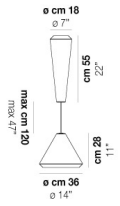

WITHWHITE SP 46 G

DATOS TÉCNICOS:

CERTIFICATIONS:

FUENTES DE LUZ

E27	3x77w	220-240V 50/60 Hz	E27
LED C 5.280 Tm 2.700K	3x5w	220-240V 50/60 Hz	LED 5W - (DRIVER INCLUDED) - 2700K - 600 LUMENS - DIMMABLE

VOLUME	Mc 0,26
PESO BRUTO	Kg 12
PESO NETO	Kg 7

download

ACABADO DEL DIFUSOR

BC/ST

ACABADO PARTES METÁLICAS

BC

OTRAS VERSIONES DISPONIBLES

Haga clic en la versión para ir a la versión web del producto

WITHW SP 18 G

WITHW SP 18 M

WITHW SP 18 P

WITHW SP 18 X

WITHW SP 26 G

WITHW SP 26 M

WITHW SP 26 P

WITHW SP 26 X

WITHW SP 36 G