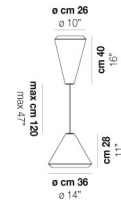

WITHWHITE SP 46 G

DATOS TÉCNICOS:

CERTIFICATIONS:

FUENTES DE LUZ

E27	3x77w	220-240V 50/60 Hz	E27
LED C 5.280 Tm 2.700K	3x5w	220-240V 50/60 Hz	LED 5W - (DRIVER INCLUDED) - 2700K - 600 LUMENS - DIMMABLE

VOLUME	Mc 0,26
PESO BRUTO	Kg 12
PESO NETO	Kg 7

download

ACABADO DEL DIFUSOR

BC/ST

ACABADO PARTES METÁLICAS

BC

OTRAS VERSIONES DISPONIBLES

Haga clic en la versión para ir a la versión web del producto

WITHW SP 18 G

WITHW SP 18 M

WITHW SP 18 P

WITHW SP 18 X

WITHW SP 26 G

WITHW SP 26 M

WITHW SP 26 P

WITHW SP 26 X

WITHW SP 36 G