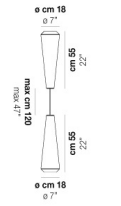

WITHWHITE SP 46 G

DATOS TÉCNICOS:

CERTIFICATIONS:

FUENTES DE LUZ

E27	3x77w	220-240V 50/60 Hz	E27
LED C 5.280 Tm 2.700K	3x5w	220-240V 50/60 Hz	LED 5W - (DRIVER INCLUDED) - 2700K - 600 LUMENS - DIMMABLE

VOLUME	Mc 0,26
PESO BRUTO	Kg 12
PESO NETO	Kg 7

download

ACABADO DEL DIFUSOR

BC/ST

ACABADO PARTES METÁLICAS

BC

OTRAS VERSIONES DISPONIBLES

Haga clic en la versión para ir a la versión web del producto

WITHW SP 18 G

WITHW SP 18 M

WITHW SP 18 P

WITHW SP 18 X

WITHW SP 26 G

WITHW SP 26 M

WITHW SP 26 P

WITHW SP 26 X

WITHW SP 36 G