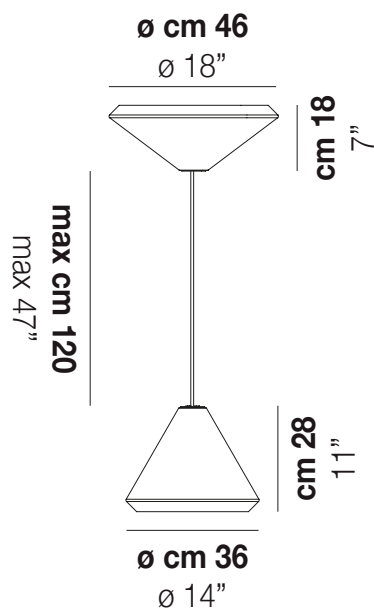

WITHWHITE SP 46 G

DATOS TÉCNICOS:

CERTIFICATIONS:

FUENTES DE LUZ

E27	3x77w	220-240V 50/60 Hz	E27
LED C 5.280 Tm 2.700K	3x5w	220-240V 50/60 Hz	LED 5W - (DRIVER INCLUDED) - 2700K - 600 LUMENS - DIMMABLE

VOLUME	Mc 0,26
PESO BRUTO	Kg 12
PESO NETO	Kg 7

download

ACABADO DEL DIFUSOR

BC/ST

ACABADO PARTES METÁLICAS

BC

OTRAS VERSIONES DISPONIBLES

Haga clic en la versión para ir a la versión web del producto

WITHW SP 18 G

WITHW SP 18 M

WITHW SP 18 P

WITHW SP 18 X

WITHW SP 26 G

WITHW SP 26 M

WITHW SP 26 P

WITHW SP 26 X

WITHW SP 36 G

WITHW SP 36 M

WITHW SP 36 P

WITHW SP 36 X

WITHW SP 46 M

WITHW SP 46 P

WITHW SP 46 X

WITHW SP G

WITHW SP M