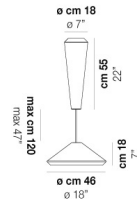

WITHWHITE SP 46 G

DATOS TÉCNICOS:

CERTIFICATIONS:

FUENTES DE LUZ

E27	3x77w	220-240V 50/60 Hz	E27
LED C 5.280 Tm 2.700K	3x5w	220-240V 50/60 Hz	LED 5W - (DRIVER INCLUDED) - 2700K - 600 LUMENS - DIMMABLE

VOLUME	Mc 0,26
PESO BRUTO	Kg 12
PESO NETO	Kg 7

download

ACABADO DEL DIFUSOR

BC/ST

ACABADO PARTES METÁLICAS

BC

OTRAS VERSIONES DISPONIBLES

Haga clic en la versión para ir a la versión web del producto

WITHW SP 18 G

WITHW SP 18 M

WITHW SP 18 P

WITHW SP 18 X

WITHW SP 26 G

WITHW SP 26 M

WITHW SP 26 P

WITHW SP 26 X

WITHW SP 36 G