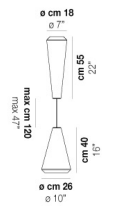

WITHW SP 18 M