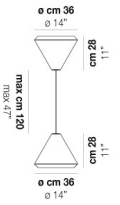

VOLUME Mc 0,21

PESO BRUTO Kg 11

PESO NETO Kg 5,6

download

ACABADO DEL DIFUSOR

BC/ST

ACABADO PARTES METÁLICAS

BC

OTRAS VERSIONES DISPONIBLES

Haga clic en la versión para ir a la versión web del producto

WITHW SP 18 G

WITHW SP 18 M

WITHW SP 18 P

WITHW SP 18 X

WITHW SP 26 G

WITHW SP 26 M

WITHW SP 26 P

WITHW SP 26 X

WITHW SP 36 G

WITHW SP 36 M

WITHW SP 36 P

WITHW SP 46 G

WITHW SP 46 M

WITHW SP 46 P