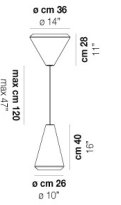

VOLUME Mc 0,21

PESO BRUTO Kg 11

PESO NETO Kg 5,6

download

ACABADO DEL DIFUSOR

BC/ST

ACABADO PARTES METÁLICAS

BC

OTRAS VERSIONES DISPONIBLES

Haga clic en la versión para ir a la versión web del producto

WITHW SP 18 G

WITHW SP 18 M

WITHW SP 18 P

WITHW SP 18 X

WITHW SP 26 G

WITHW SP 26 M

WITHW SP 26 P

WITHW SP 26 X

WITHW SP 36 G

WITHW SP 36 M

WITHW SP 36 P

WITHW SP 46 G

WITHW SP 46 M

WITHW SP 46 P