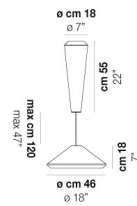

VOLUME Mc 0,21

PESO BRUTO Kg 11

PESO NETO Kg 5,6

download

ACABADO DEL DIFUSOR

BC/ST

ACABADO PARTES METÁLICAS

BC

OTRAS VERSIONES DISPONIBLES

Haga clic en la versión para ir a la versión web del producto

WITHW SP 18 G

WITHW SP 18 M

WITHW SP 18 P

WITHW SP 18 X

WITHW SP 26 G

WITHW SP 26 M

WITHW SP 26 P

WITHW SP 26 X

WITHW SP 36 G

WITHW SP 36 M

WITHW SP 36 P

WITHW SP 46 G

WITHW SP 46 M

WITHW SP 46 P