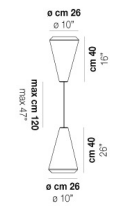

VOLUME Mc 0,21

PESO BRUTO Kg 11

PESO NETO Kg 5,6

download

ACABADO DEL DIFUSOR

BC/ST

ACABADO PARTES METÁLICAS

BC

OTRAS VERSIONES DISPONIBLES

Haga clic en la versión para ir a la versión web del producto

WITHW SP 18 G

WITHW SP 18 M

WITHW SP 18 P

WITHW SP 18 X

WITHW SP 26 G

WITHW SP 26 M

WITHW SP 26 P

WITHW SP 26 X

WITHW SP 36 G

WITHW SP 36 M

WITHW SP 36 P

WITHW SP 46 G

WITHW SP 46 M

WITHW SP 46 P