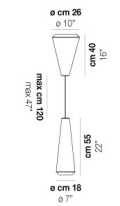

VOLUME Mc 0,21

PESO BRUTO Kg 11

PESO NETO Kg 5,6

download

ACABADO DEL DIFUSOR

BC/ST

ACABADO PARTES METÁLICAS

BC

OTRAS VERSIONES DISPONIBLES

Haga clic en la versión para ir a la versión web del producto

WITHW SP 18 G

WITHW SP 18 M

WITHW SP 18 P

WITHW SP 18 X

WITHW SP 26 G

WITHW SP 26 M

WITHW SP 26 P

WITHW SP 26 X

WITHW SP 36 G

WITHW SP 36 M

WITHW SP 36 P

WITHW SP 46 G

WITHW SP 46 M

WITHW SP 46 P