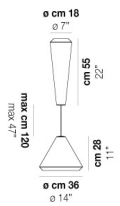

OTRAS VERSIONES DISPONIBLES

Haga clic en la versión para ir a la versión web del producto

WITHW SP 18 G