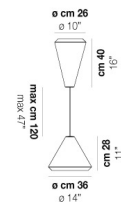

VOLUME Mc 0,21

PESO BRUTO Kg 11

PESO NETO Kg 5,6

download

ACABADO DEL DIFUSOR

BC/ST

ACABADO PARTES METÁLICAS

BC

OTRAS VERSIONES DISPONIBLES

Haga clic en la versión para ir a la versión web del producto

WITHW SP 18 G

WITHW SP 18 M

WITHW SP 18 P

WITHW SP 18 X

WITHW SP 26 G

WITHW SP 26 M

WITHW SP 26 P

WITHW SP 26 X

WITHW SP 36 G

WITHW SP 36 M

WITHW SP 36 P

WITHW SP 46 G

WITHW SP 46 M

WITHW SP 46 P