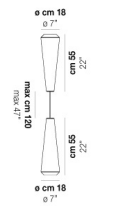

VOLUME Mc 0,21

PESO BRUTO Kg 11

PESO NETO Kg 5,6

download

ACABADO DEL DIFUSOR

BC/ST

ACABADO PARTES METÁLICAS

BC

OTRAS VERSIONES DISPONIBLES

Haga clic en la versión para ir a la versión web del producto

WITHW SP 18 G

WITHW SP 18 M

WITHW SP 18 P

WITHW SP 18 X

WITHW SP 26 G

WITHW SP 26 M

WITHW SP 26 P

WITHW SP 26 X

WITHW SP 36 G

WITHW SP 36 M

WITHW SP 36 P

WITHW SP 46 G

WITHW SP 46 M

WITHW SP 46 P