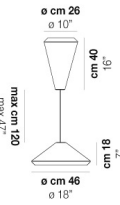

VOLUME Mc 0,21

PESO BRUTO Kg 11

PESO NETO Kg 5,6

download

ACABADO DEL DIFUSOR

BC/ST

ACABADO PARTES METÁLICAS

BC

OTRAS VERSIONES DISPONIBLES

Haga clic en la versión para ir a la versión web del producto

WITHW SP 18 G

WITHW SP 18 M

WITHW SP 18 P

WITHW SP 18 X

WITHW SP 26 G

WITHW SP 26 M

WITHW SP 26 P

WITHW SP 26 X

WITHW SP 36 G

WITHW SP 36 M

WITHW SP 36 P

WITHW SP 46 G

WITHW SP 46 M

WITHW SP 46 P