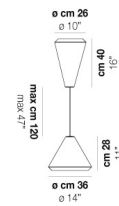

VOLUME Mc 0,2

PESO BRUTO Kg 9

PESO NETO Kg 5

download

ACABADO DEL DIFUSOR

BC/ST

ACABADO PARTES METÁLICAS

BC

OTRAS VERSIONES DISPONIBLES

Haga clic en la versión para ir a la versión web del producto

WITHW SP 18 G

WITHW SP 18 M

WITHW SP 18 P

WITHW SP 18 X

WITHW SP 26 G

WITHW SP 26 M

WITHW SP 26 P

WITHW SP 26 X

WITHW SP 36 G

WITHW SP 36 M

WITHW SP 36 X

WITHW SP 46 G

WITHW SP 46 M

WITHW SP 46 P