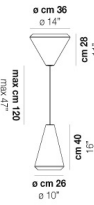

VOLUME Mc 0,2

PESO BRUTO Kg 9

PESO NETO Kg 5

download

ACABADO DEL DIFUSOR

BC/ST

ACABADO PARTES METÁLICAS

BC

OTRAS VERSIONES DISPONIBLES

Haga clic en la versión para ir a la versión web del producto

WITHW SP 18 G

WITHW SP 18 M

WITHW SP 18 P

WITHW SP 18 X

WITHW SP 26 G

WITHW SP 26 M

WITHW SP 26 P

WITHW SP 26 X

WITHW SP 36 G

WITHW SP 36 M

WITHW SP 36 X

WITHW SP 46 G

WITHW SP 46 M

WITHW SP 46 P