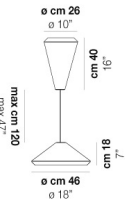

VOLUME Mc 0,2

PESO BRUTO Kg 9

PESO NETO Kg 5

download

ACABADO DEL DIFUSOR

BC/ST

ACABADO PARTES METÁLICAS

BC

OTRAS VERSIONES DISPONIBLES

Haga clic en la versión para ir a la versión web del producto

WITHW SP 18 G

WITHW SP 18 M

WITHW SP 18 P

WITHW SP 18 X

WITHW SP 26 G

WITHW SP 26 M

WITHW SP 26 P

WITHW SP 26 X

WITHW SP 36 G

WITHW SP 36 M

WITHW SP 36 X

WITHW SP 46 G

WITHW SP 46 M

WITHW SP 46 P