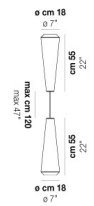

VOLUME Mc 0,2

PESO BRUTO Kg 9

PESO NETO Kg 5

download

ACABADO DEL DIFUSOR

BC/ST

ACABADO PARTES METÁLICAS

BC

OTRAS VERSIONES DISPONIBLES

Haga clic en la versión para ir a la versión web del producto

WITHW SP 18 G

WITHW SP 18 M

WITHW SP 18 P

WITHW SP 18 X

WITHW SP 26 G

WITHW SP 26 M

WITHW SP 26 P

WITHW SP 26 X

WITHW SP 36 G

WITHW SP 36 M

WITHW SP 36 X

WITHW SP 46 G

WITHW SP 46 M

WITHW SP 46 P