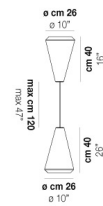

VOLUME Mc 0,2

PESO BRUTO Kg 9

PESO NETO Kg 5

download

ACABADO DEL DIFUSOR

BC/ST

ACABADO PARTES METÁLICAS

BC

OTRAS VERSIONES DISPONIBLES

Haga clic en la versión para ir a la versión web del producto

WITHW SP 18 G

WITHW SP 18 M

WITHW SP 18 P

WITHW SP 18 X

WITHW SP 26 G

WITHW SP 26 M

WITHW SP 26 P

WITHW SP 26 X

WITHW SP 36 G

WITHW SP 36 M

WITHW SP 36 X

WITHW SP 46 G

WITHW SP 46 M

WITHW SP 46 P