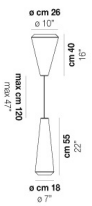

VOLUME Mc 0,2

PESO BRUTO Kg 9

PESO NETO Kg 5

download

ACABADO DEL DIFUSOR

BC/ST

ACABADO PARTES METÁLICAS

BC

OTRAS VERSIONES DISPONIBLES

Haga clic en la versión para ir a la versión web del producto

WITHW SP 18 G

WITHW SP 18 M

WITHW SP 18 P

WITHW SP 18 X

WITHW SP 26 G

WITHW SP 26 M

WITHW SP 26 P

WITHW SP 26 X

WITHW SP 36 G

WITHW SP 36 M

WITHW SP 36 X

WITHW SP 46 G

WITHW SP 46 M

WITHW SP 46 P