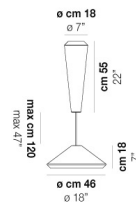

VOLUME Mc 0,2

PESO BRUTO Kg 9

PESO NETO Kg 5

download

ACABADO DEL DIFUSOR

BC/ST

ACABADO PARTES METÁLICAS

BC

OTRAS VERSIONES DISPONIBLES

Haga clic en la versión para ir a la versión web del producto

WITHW SP 18 G

WITHW SP 18 M

WITHW SP 18 P

WITHW SP 18 X

WITHW SP 26 G

WITHW SP 26 M

WITHW SP 26 P

WITHW SP 26 X

WITHW SP 36 G

WITHW SP 36 M

WITHW SP 36 X

WITHW SP 46 G

WITHW SP 46 M

WITHW SP 46 P