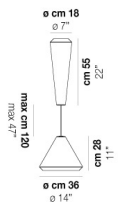

OTRAS VERSIONES DISPONIBLES

Haga clic en la versión para ir a la versión web del producto

WITHW SP 18 G