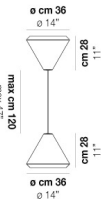

VOLUME Mc 0,2

PESO BRUTO Kg 9

PESO NETO Kg 5

download

ACABADO DEL DIFUSOR

BC/ST

ACABADO PARTES METÁLICAS

BC

OTRAS VERSIONES DISPONIBLES

Haga clic en la versión para ir a la versión web del producto

WITHW SP 18 G

WITHW SP 18 M

WITHW SP 18 P

WITHW SP 18 X

WITHW SP 26 G

WITHW SP 26 M

WITHW SP 26 P

WITHW SP 26 X

WITHW SP 36 G

WITHW SP 36 M

WITHW SP 36 X

WITHW SP 46 G

WITHW SP 46 M

WITHW SP 46 P