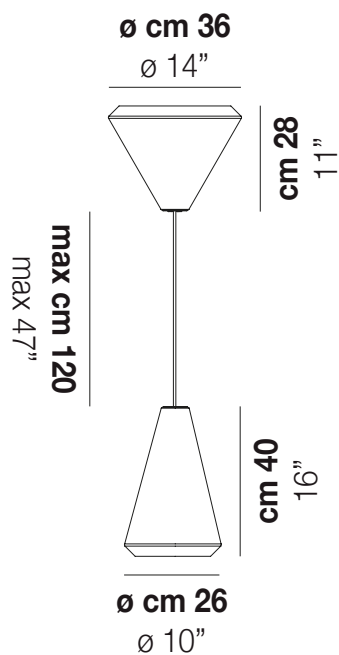

## WITHWHITE SP 36 M