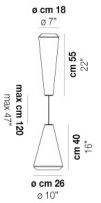

WITHW SP 18 M