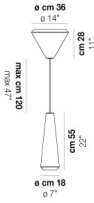

## WITHWHITE SP 36 M

### ACABADO PARTES METÁLICAS

BC

## OTRAS VERSIONES DISPONIBLES

Haga clic en la versión para ir a la versión web del producto

WITHW SP 18 G

WITHW SP 18 M

WITHW SP 18 P

WITHW SP 18 X

WITHW SP 26 G

WITHW SP 26 M

WITHW SP 26 P

WITHW SP 26 X

WITHW SP 36 G

WITHW SP 36 P

WITHW SP 36 X

WITHW SP 46 G

WITHW SP 46 M

WITHW SP 46 P