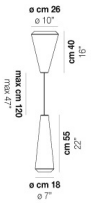

## WITHWHITE SP 36 M

### ACABADO PARTES METÁLICAS

BC

## OTRAS VERSIONES DISPONIBLES

Haga clic en la versión para ir a la versión web del producto

WITHW SP 18 G

WITHW SP 18 M

WITHW SP 18 P

WITHW SP 18 X

WITHW SP 26 G

WITHW SP 26 M

WITHW SP 26 P

WITHW SP 26 X

WITHW SP 36 G

WITHW SP 36 P

WITHW SP 36 X

WITHW SP 46 G

WITHW SP 46 M

WITHW SP 46 P