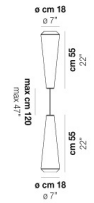

## WITHWHITE SP 36 M

### ACABADO PARTES METÁLICAS

BC

## OTRAS VERSIONES DISPONIBLES

Haga clic en la versión para ir a la versión web del producto

WITHW SP 18 G

WITHW SP 18 M

WITHW SP 18 P

WITHW SP 18 X

WITHW SP 26 G

WITHW SP 26 M

WITHW SP 26 P

WITHW SP 26 X

WITHW SP 36 G

WITHW SP 36 P

WITHW SP 36 X

WITHW SP 46 G

WITHW SP 46 M

WITHW SP 46 P