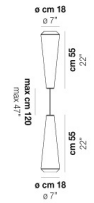

WITHWHITE SP 36 G

DATOS TÉCNICOS:

CERTIFICATIONS:

FUENTES DE LUZ

E27	2x77w	220-240V 50/60 Hz	E27
LED C 5.280 TM 2.700K	2x5w	220-240V 50/60 Hz	LED 5W - (DRIVER INCLUDED) - 2700K - 600 LUMENS - DIMMABLE

VOLUME	Mc 0,32
PESO BRUTO	Kg 0
PESO NETO	Kg 0

download

ACABADO DEL DIFUSOR

BC/ST

ACABADO PARTES METÁLICAS

BC

OTRAS VERSIONES DISPONIBLES

Haga clic en la versión para ir a la versión web del producto

WITHW SP 18 G

WITHW SP 18 M

WITHW SP 18 P

WITHW SP 18 X

WITHW SP 26 G

WITHW SP 26 M

WITHW SP 26 P

WITHW SP 26 X

WITHW SP 36 M