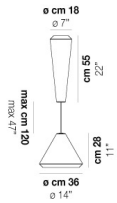

WITHWHITE SP 36 G

DATOS TÉCNICOS:

CERTIFICATIONS:

FUENTES DE LUZ

E27	2x77w	220-240V 50/60 Hz	E27
LED C 5.280 TM 2.700K	2x5w	220-240V 50/60 Hz	LED 5W - (DRIVER INCLUDED) - 2700K - 600 LUMENS - DIMMABLE

VOLUME	Mc 0,32
PESO BRUTO	Kg 0
PESO NETO	Kg 0

download

ACABADO DEL DIFUSOR

BC/ST

ACABADO PARTES METÁLICAS

BC

OTRAS VERSIONES DISPONIBLES

Haga clic en la versión para ir a la versión web del producto

WITHW SP 18 G

WITHW SP 18 M

WITHW SP 18 P

WITHW SP 18 X

WITHW SP 26 G

WITHW SP 26 M

WITHW SP 26 P

WITHW SP 26 X

WITHW SP 36 M