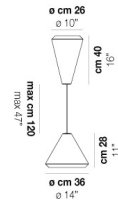

WITHWHITE SP 36 G

DATOS TÉCNICOS:

CERTIFICATIONS:

FUENTES DE LUZ

E27	2x77w	220-240V 50/60 Hz	E27
LED C 5.280 TM 2.700K	2x5w	220-240V 50/60 Hz	LED 5W - (DRIVER INCLUDED) - 2700K - 600 LUMENS - DIMMABLE

VOLUME	Mc 0,32
PESO BRUTO	Kg 0
PESO NETO	Kg 0

download

ACABADO DEL DIFUSOR

BC/ST

ACABADO PARTES METÁLICAS

BC

OTRAS VERSIONES DISPONIBLES

Haga clic en la versión para ir a la versión web del producto

WITHW SP 18 G

WITHW SP 18 M

WITHW SP 18 P

WITHW SP 18 X

WITHW SP 26 G

WITHW SP 26 M

WITHW SP 26 P

WITHW SP 26 X

WITHW SP 36 M