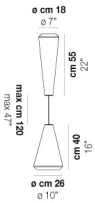

WITHWHITE SP 36 G

DATOS TÉCNICOS:

CERTIFICATIONS:

FUENTES DE LUZ

E27	2x77w	220-240V 50/60 Hz	E27
LED C 5.280 TM 2.700K	2x5w	220-240V 50/60 Hz	LED 5W - (DRIVER INCLUDED) - 2700K - 600 LUMENS - DIMMABLE

VOLUME	Mc 0,32
PESO BRUTO	Kg 0
PESO NETO	Kg 0

download

ACABADO DEL DIFUSOR

BC/ST

ACABADO PARTES METÁLICAS

BC

OTRAS VERSIONES DISPONIBLES

Haga clic en la versión para ir a la versión web del producto

WITHW SP 18 G

WITHW SP 18 M

WITHW SP 18 P

WITHW SP 18 X

WITHW SP 26 G

WITHW SP 26 M

WITHW SP 26 P

WITHW SP 26 X

WITHW SP 36 M