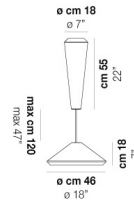

WITHWHITE SP 36 G

DATOS TÉCNICOS:

CERTIFICATIONS:

FUENTES DE LUZ

E27	2x77w	220-240V 50/60 Hz	E27
LED C 5.280 TM 2.700K	2x5w	220-240V 50/60 Hz	LED 5W - (DRIVER INCLUDED) - 2700K - 600 LUMENS - DIMMABLE

VOLUME	Mc 0,32
PESO BRUTO	Kg 0
PESO NETO	Kg 0

download

ACABADO DEL DIFUSOR

BC/ST

ACABADO PARTES METÁLICAS

BC

OTRAS VERSIONES DISPONIBLES

Haga clic en la versión para ir a la versión web del producto

WITHW SP 18 G

WITHW SP 18 M

WITHW SP 18 P

WITHW SP 18 X

WITHW SP 26 G

WITHW SP 26 M

WITHW SP 26 P

WITHW SP 26 X

WITHW SP 36 M