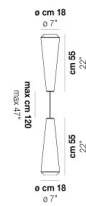

### ACABADO PARTES METÁLICAS

BC

## OTRAS VERSIONES DISPONIBLES

Haga clic en la versión para ir a la versión web del producto

WITHW SP 18 G

WITHW SP 18 M

WITHW SP 18 P

WITHW SP 18 X

WITHW SP 26 G

WITHW SP 26 M

WITHW SP 26 P

WITHW SP 36 G

WITHW SP 36 M

WITHW SP 36 P

WITHW SP 36 X

WITHW SP 46 G

WITHW SP 46 M

WITHW SP 46 P