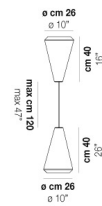

download

ACABADO DEL DIFUSOR

BC/ST

ACABADO PARTES METÁLICAS

BC

OTRAS VERSIONES DISPONIBLES

Haga clic en la versión para ir a la versión web del producto

WITHW SP 18 G

WITHW SP 18 M

WITHW SP 18 P

WITHW SP 18 X

WITHW SP 26 G

WITHW SP 26 M

WITHW SP 26 X

WITHW SP 36 G

WITHW SP 36 M

WITHW SP 36 P

WITHW SP 36 X

WITHW SP 46 G

WITHW SP 46 M

WITHW SP 46 P

WITHW SP 46 X

WITHW SP G

WITHW SP M