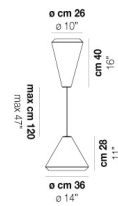

WITHWHITE SP 26 P

DATOS TÉCNICOS:

CERTIFICATIONS:

FUENTES DE LUZ

E27	2x77w	220-240V 50/60 Hz
LED C	2x5w	220-240V 50/60 Hz

E27

LED 5W - (DRIVER INCLUDED) - 2700K - 600 LUMENS
- DIMMABLE

VOLUME	Mc 0,2
PESO BRUTO	Kg 8,5
PESO NETO	Kg 4,8

download

ACABADO DEL DIFUSOR

BC/ST

ACABADO PARTES METÁLICAS

BC

OTRAS VERSIONES DISPONIBLES

Haga clic en la versión para ir a la versión web del producto

WITHW SP 18 G

WITHW SP 18 M

WITHW SP 18 P

WITHW SP 18 X

WITHW SP 26 G

WITHW SP 26 M

WITHW SP 26 X

WITHW SP 36 G

WITHW SP 36 M