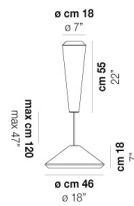

WITHWHITE SP 26 P

DATOS TÉCNICOS:

CERTIFICATIONS:

FUENTES DE LUZ

E27	2x77w	220-240V 50/60 Hz
LED C	2x5w	220-240V 50/60 Hz

E27

LED 5W - (DRIVER INCLUDED) - 2700K - 600 LUMENS
- DIMMABLE

VOLUME	Mc 0,2
PESO BRUTO	Kg 8,5
PESO NETO	Kg 4,8

download

ACABADO DEL DIFUSOR

BC/ST

ACABADO PARTES METÁLICAS

BC

OTRAS VERSIONES DISPONIBLES

Haga clic en la versión para ir a la versión web del producto

WITHW SP 18 G

WITHW SP 18 M

WITHW SP 18 P

WITHW SP 18 X

WITHW SP 26 G

WITHW SP 26 M

WITHW SP 26 X

WITHW SP 36 G

WITHW SP 36 M