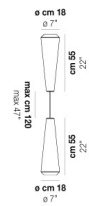

WITHWHITE SP 26 P

DATOS TÉCNICOS:

CERTIFICATIONS:

FUENTES DE LUZ

E27	2x77w	220-240V 50/60 Hz
LED C	2x5w	220-240V 50/60 Hz

E27

LED 5W - (DRIVER INCLUDED) - 2700K - 600 LUMENS
- DIMMABLE

VOLUME	Mc 0,2
PESO BRUTO	Kg 8,5
PESO NETO	Kg 4,8

download

ACABADO DEL DIFUSOR

BC/ST

ACABADO PARTES METÁLICAS

BC

OTRAS VERSIONES DISPONIBLES

Haga clic en la versión para ir a la versión web del producto

WITHW SP 18 G

WITHW SP 18 M

WITHW SP 18 P

WITHW SP 18 X

WITHW SP 26 G

WITHW SP 26 M

WITHW SP 26 X

WITHW SP 36 G

WITHW SP 36 M