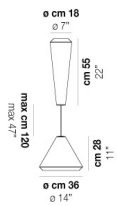

WITHWHITE SP 26 P

DATOS TÉCNICOS:

CERTIFICATIONS:

FUENTES DE LUZ

E27	2x77w	220-240V 50/60 Hz
LED C	2x5w	220-240V 50/60 Hz

E27

LED 5W - (DRIVER INCLUDED) - 2700K - 600 LUMENS
- DIMMABLE

VOLUME	Mc 0,2
PESO BRUTO	Kg 8,5
PESO NETO	Kg 4,8

download

ACABADO DEL DIFUSOR

BC/ST

ACABADO PARTES METÁLICAS

BC

OTRAS VERSIONES DISPONIBLES

Haga clic en la versión para ir a la versión web del producto

WITHW SP 18 G

WITHW SP 18 M

WITHW SP 18 P

WITHW SP 18 X

WITHW SP 26 G

WITHW SP 26 M

WITHW SP 26 X

WITHW SP 36 G

WITHW SP 36 M