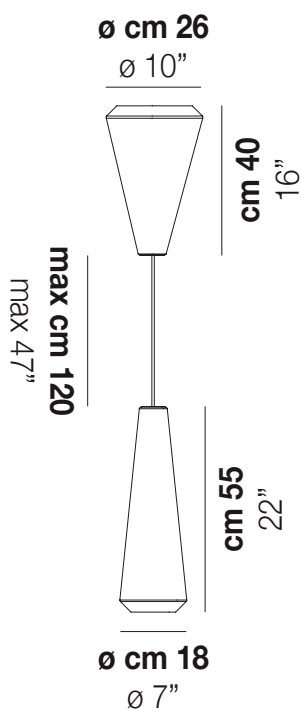

WITHWHITE SP 26 P

DATOS TÉCNICOS:

CERTIFICATIONS:

FUENTES DE LUZ

E27	2x77w	220-240V 50/60 Hz
LED C	2x5w	220-240V 50/60 Hz

E27

LED 5W - (DRIVER INCLUDED) - 2700K - 600 LUMENS
- DIMMABLE

VOLUME	Mc 0,2
PESO BRUTO	Kg 8,5
PESO NETO	Kg 4,8

download

ACABADO DEL DIFUSOR

BC/ST

ACABADO PARTES METÁLICAS

BC

OTRAS VERSIONES DISPONIBLES

Haga clic en la versión para ir a la versión web del producto

WITHW SP 18 G

WITHW SP 18 M

WITHW SP 18 P

WITHW SP 18 X

WITHW SP 26 G

WITHW SP 26 M

WITHW SP 26 X

WITHW SP 36 G

WITHW SP 36 M

WITHW SP 36 P

WITHW SP 36 X

WITHW SP 46 G

WITHW SP 46 M

WITHW SP 46 P

WITHW SP 46 X

WITHW SP G

WITHW SP M