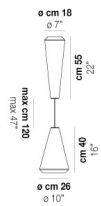

WITHWHITE SP 26 P

DATOS TÉCNICOS:

CERTIFICATIONS:

FUENTES DE LUZ

E27	2x77w	220-240V 50/60 Hz
LED C	2x5w	220-240V 50/60 Hz

E27

LED 5W - (DRIVER INCLUDED) - 2700K - 600 LUMENS
- DIMMABLE

VOLUME	Mc 0,2
PESO BRUTO	Kg 8,5
PESO NETO	Kg 4,8

download

ACABADO DEL DIFUSOR

BC/ST

ACABADO PARTES METÁLICAS

BC

OTRAS VERSIONES DISPONIBLES

Haga clic en la versión para ir a la versión web del producto

WITHW SP 18 G

WITHW SP 18 M

WITHW SP 18 P

WITHW SP 18 X

WITHW SP 26 G

WITHW SP 26 M

WITHW SP 26 X

WITHW SP 36 G

WITHW SP 36 M