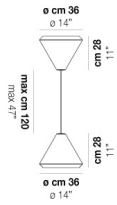

VOLUME Mc 0,22

PESO BRUTO Kg 8,2

PESO NETO Kg 5

download

ACABADO DEL DIFUSOR

BC/ST

ACABADO PARTES METÁLICAS

BC

OTRAS VERSIONES DISPONIBLES

Haga clic en la versión para ir a la versión web del producto

WITHW SP 18 G

WITHW SP 18 M

WITHW SP 18 P

WITHW SP 18 X

WITHW SP 26 G

WITHW SP 26 P

WITHW SP 26 X

WITHW SP 36 G

WITHW SP 36 M

WITHW SP 36 P

WITHW SP 36 X

WITHW SP 46 G

WITHW SP 46 M

WITHW SP 46 P