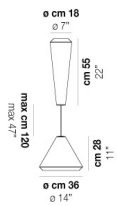

OTRAS VERSIONES DISPONIBLES

Haga clic en la versión para ir a la versión web del producto

WITHW SP 18 G