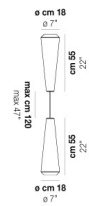

VOLUME Mc 0,22

PESO BRUTO Kg 8,2

PESO NETO Kg 5

download

ACABADO DEL DIFUSOR

BC/ST

ACABADO PARTES METÁLICAS

BC

OTRAS VERSIONES DISPONIBLES

Haga clic en la versión para ir a la versión web del producto

WITHW SP 18 G

WITHW SP 18 M

WITHW SP 18 P

WITHW SP 18 X

WITHW SP 26 G

WITHW SP 26 P

WITHW SP 26 X

WITHW SP 36 G

WITHW SP 36 M

WITHW SP 36 P

WITHW SP 36 X

WITHW SP 46 G

WITHW SP 46 M

WITHW SP 46 P