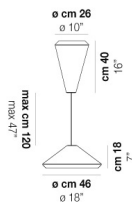

VOLUME Mc 0,22

PESO BRUTO Kg 8,2

PESO NETO Kg 5

download

ACABADO DEL DIFUSOR

BC/ST

ACABADO PARTES METÁLICAS

BC

OTRAS VERSIONES DISPONIBLES

Haga clic en la versión para ir a la versión web del producto

WITHW SP 18 G

WITHW SP 18 M

WITHW SP 18 P

WITHW SP 18 X

WITHW SP 26 G

WITHW SP 26 P

WITHW SP 26 X

WITHW SP 36 G

WITHW SP 36 M

WITHW SP 36 P

WITHW SP 36 X

WITHW SP 46 G

WITHW SP 46 M

WITHW SP 46 P