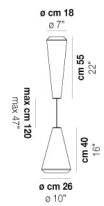

VOLUME Mc 0,22

PESO BRUTO Kg 8,2

PESO NETO Kg 5

download

ACABADO DEL DIFUSOR

BC/ST

ACABADO PARTES METÁLICAS

BC

OTRAS VERSIONES DISPONIBLES

Haga clic en la versión para ir a la versión web del producto

WITHW SP 18 G

WITHW SP 18 M

WITHW SP 18 P

WITHW SP 18 X

WITHW SP 26 G

WITHW SP 26 P