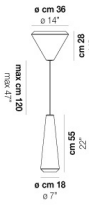

VOLUME Mc 0,22

PESO BRUTO Kg 8,2

PESO NETO Kg 5

download

ACABADO DEL DIFUSOR

BC/ST

ACABADO PARTES METÁLICAS

BC

OTRAS VERSIONES DISPONIBLES

Haga clic en la versión para ir a la versión web del producto

WITHW SP 18 G

WITHW SP 18 M

WITHW SP 18 P

WITHW SP 18 X

WITHW SP 26 G

WITHW SP 26 P

WITHW SP 26 X

WITHW SP 36 G

WITHW SP 36 M

WITHW SP 36 P

WITHW SP 36 X

WITHW SP 46 G

WITHW SP 46 M

WITHW SP 46 P