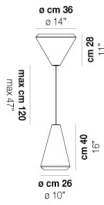

VOLUME Mc 0,22

PESO BRUTO Kg 8,2

PESO NETO Kg 5

download

ACABADO DEL DIFUSOR

BC/ST

ACABADO PARTES METÁLICAS

BC

OTRAS VERSIONES DISPONIBLES

Haga clic en la versión para ir a la versión web del producto

WITHW SP 18 G

WITHW SP 18 M

WITHW SP 18 P

WITHW SP 18 X

WITHW SP 26 G

WITHW SP 26 P

WITHW SP 26 X

WITHW SP 36 G

WITHW SP 36 M

WITHW SP 36 P

WITHW SP 36 X

WITHW SP 46 G

WITHW SP 46 M

WITHW SP 46 P