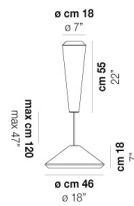

VOLUME Mc 0,22

PESO BRUTO Kg 8,2

PESO NETO Kg 5

download

ACABADO DEL DIFUSOR

BC/ST

ACABADO PARTES METÁLICAS

BC

OTRAS VERSIONES DISPONIBLES

Haga clic en la versión para ir a la versión web del producto

WITHW SP 18 G

WITHW SP 18 M

WITHW SP 18 P

WITHW SP 18 X

WITHW SP 26 G

WITHW SP 26 P

WITHW SP 26 X

WITHW SP 36 G

WITHW SP 36 M

WITHW SP 36 P

WITHW SP 36 X

WITHW SP 46 G

WITHW SP 46 M

WITHW SP 46 P