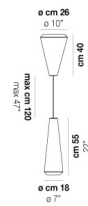

VOLUME Mc 0,22

PESO BRUTO Kg 8,2

PESO NETO Kg 5

download

ACABADO DEL DIFUSOR

BC/ST

ACABADO PARTES METÁLICAS

BC

OTRAS VERSIONES DISPONIBLES

Haga clic en la versión para ir a la versión web del producto

WITHW SP 18 G

WITHW SP 18 M

WITHW SP 18 P

WITHW SP 18 X

WITHW SP 26 G

WITHW SP 26 P

WITHW SP 26 X

WITHW SP 36 G

WITHW SP 36 M

WITHW SP 36 P

WITHW SP 36 X

WITHW SP 46 G

WITHW SP 46 M

WITHW SP 46 P