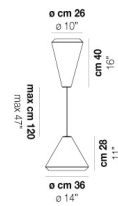

VOLUME Mc 0,22

PESO BRUTO Kg 8,2

PESO NETO Kg 5

download

ACABADO DEL DIFUSOR

BC/ST

ACABADO PARTES METÁLICAS

BC

OTRAS VERSIONES DISPONIBLES

Haga clic en la versión para ir a la versión web del producto

WITHW SP 18 G

WITHW SP 18 M

WITHW SP 18 P

WITHW SP 18 X

WITHW SP 26 G

WITHW SP 26 P

WITHW SP 26 X

WITHW SP 36 G

WITHW SP 36 M

WITHW SP 36 P

WITHW SP 36 X

WITHW SP 46 G

WITHW SP 46 M

WITHW SP 46 P