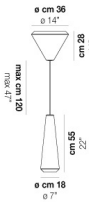

VOLUME Mc 0,22

PESO BRUTO Kg 8,5

PESO NETO Kg 5

download

ACABADO DEL DIFUSOR

BC/ST

ACABADO PARTES METÁLICAS

BC

OTRAS VERSIONES DISPONIBLES

Haga clic en la versión para ir a la versión web del producto

WITHW SP 18 G

WITHW SP 18 M

WITHW SP 18 P

WITHW SP 18 X

WITHW SP 26 M

WITHW SP 26 P

WITHW SP 26 X

WITHW SP 36 G

WITHW SP 36 M

WITHW SP 36 P

WITHW SP 36 X

WITHW SP 46 G

WITHW SP 46 M

WITHW SP 46 P