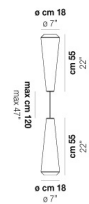

VOLUME Mc 0,22

PESO BRUTO Kg 8,5

PESO NETO Kg 5

download

ACABADO DEL DIFUSOR

BC/ST

ACABADO PARTES METÁLICAS

BC

OTRAS VERSIONES DISPONIBLES

Haga clic en la versión para ir a la versión web del producto

WITHW SP 18 G

WITHW SP 18 M

WITHW SP 18 P

WITHW SP 18 X

WITHW SP 26 M

WITHW SP 26 P

WITHW SP 26 X

WITHW SP 36 G

WITHW SP 36 M

WITHW SP 36 P

WITHW SP 36 X

WITHW SP 46 G

WITHW SP 46 M

WITHW SP 46 P