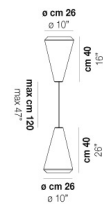

VOLUME Mc 0,22

PESO BRUTO Kg 8,5

PESO NETO Kg 5

download

ACABADO DEL DIFUSOR

BC/ST

ACABADO PARTES METÁLICAS

BC

OTRAS VERSIONES DISPONIBLES

Haga clic en la versión para ir a la versión web del producto

WITHW SP 18 G

WITHW SP 18 M

WITHW SP 18 P

WITHW SP 18 X

WITHW SP 26 M

WITHW SP 26 P

WITHW SP 26 X

WITHW SP 36 G

WITHW SP 36 M

WITHW SP 36 P

WITHW SP 36 X

WITHW SP 46 G

WITHW SP 46 M

WITHW SP 46 P