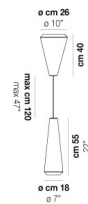

VOLUME Mc 0,22

PESO BRUTO Kg 8,5

PESO NETO Kg 5

download

ACABADO DEL DIFUSOR

BC/ST

ACABADO PARTES METÁLICAS

BC

OTRAS VERSIONES DISPONIBLES

Haga clic en la versión para ir a la versión web del producto

WITHW SP 18 G

WITHW SP 18 M

WITHW SP 18 P

WITHW SP 18 X

WITHW SP 26 M

WITHW SP 26 P

WITHW SP 26 X

WITHW SP 36 G

WITHW SP 36 M

WITHW SP 36 P

WITHW SP 36 X

WITHW SP 46 G

WITHW SP 46 M

WITHW SP 46 P