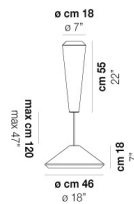

VOLUME Mc 0,22

PESO BRUTO Kg 8,5

PESO NETO Kg 5

download

ACABADO DEL DIFUSOR

BC/ST

ACABADO PARTES METÁLICAS

BC

OTRAS VERSIONES DISPONIBLES

Haga clic en la versión para ir a la versión web del producto

WITHW SP 18 G

WITHW SP 18 M

WITHW SP 18 P

WITHW SP 18 X

WITHW SP 26 M

WITHW SP 26 P

WITHW SP 26 X

WITHW SP 36 G

WITHW SP 36 M

WITHW SP 36 P

WITHW SP 36 X

WITHW SP 46 G

WITHW SP 46 M

WITHW SP 46 P