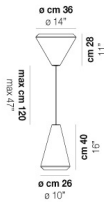

VOLUME Mc 0,22

PESO BRUTO Kg 8,5

PESO NETO Kg 5

download

ACABADO DEL DIFUSOR

BC/ST

ACABADO PARTES METÁLICAS

BC

OTRAS VERSIONES DISPONIBLES

Haga clic en la versión para ir a la versión web del producto

WITHW SP 18 G

WITHW SP 18 M

WITHW SP 18 P

WITHW SP 18 X

WITHW SP 26 M

WITHW SP 26 P

WITHW SP 26 X

WITHW SP 36 G

WITHW SP 36 M

WITHW SP 36 P

WITHW SP 36 X

WITHW SP 46 G

WITHW SP 46 M

WITHW SP 46 P