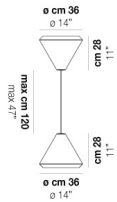

VOLUME Mc 0,22

PESO BRUTO Kg 8,5

PESO NETO Kg 5

download

ACABADO DEL DIFUSOR

BC/ST

ACABADO PARTES METÁLICAS

BC

OTRAS VERSIONES DISPONIBLES

Haga clic en la versión para ir a la versión web del producto

WITHW SP 18 G

WITHW SP 18 M

WITHW SP 18 P

WITHW SP 18 X

WITHW SP 26 M

WITHW SP 26 P

WITHW SP 26 X

WITHW SP 36 G

WITHW SP 36 M

WITHW SP 36 P

WITHW SP 36 X

WITHW SP 46 G

WITHW SP 46 M

WITHW SP 46 P