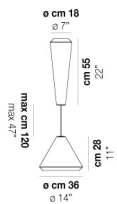

OTRAS VERSIONES DISPONIBLES

Haga clic en la versión para ir a la versión web del producto

WITHW SP 18 G