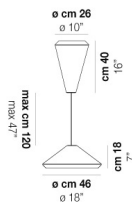

VOLUME Mc 0,22

PESO BRUTO Kg 8,5

PESO NETO Kg 5

download

ACABADO DEL DIFUSOR

BC/ST

ACABADO PARTES METÁLICAS

BC

OTRAS VERSIONES DISPONIBLES

Haga clic en la versión para ir a la versión web del producto

WITHW SP 18 G

WITHW SP 18 M

WITHW SP 18 P

WITHW SP 18 X

WITHW SP 26 M

WITHW SP 26 P

WITHW SP 26 X

WITHW SP 36 G

WITHW SP 36 M

WITHW SP 36 P

WITHW SP 36 X

WITHW SP 46 G

WITHW SP 46 M

WITHW SP 46 P