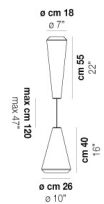

WITHW SP 18 M